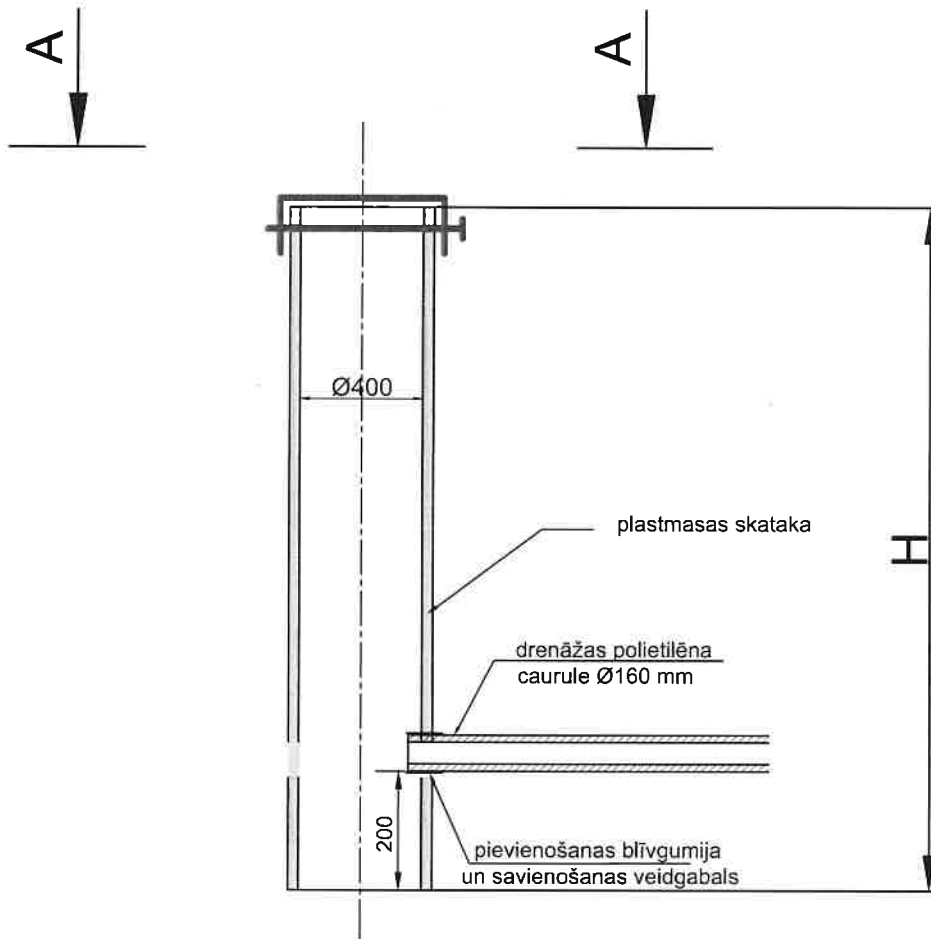

Pielikums 2

Plastmasas drenāžas skatāka
ar 1 caurumu Ø160

A - A