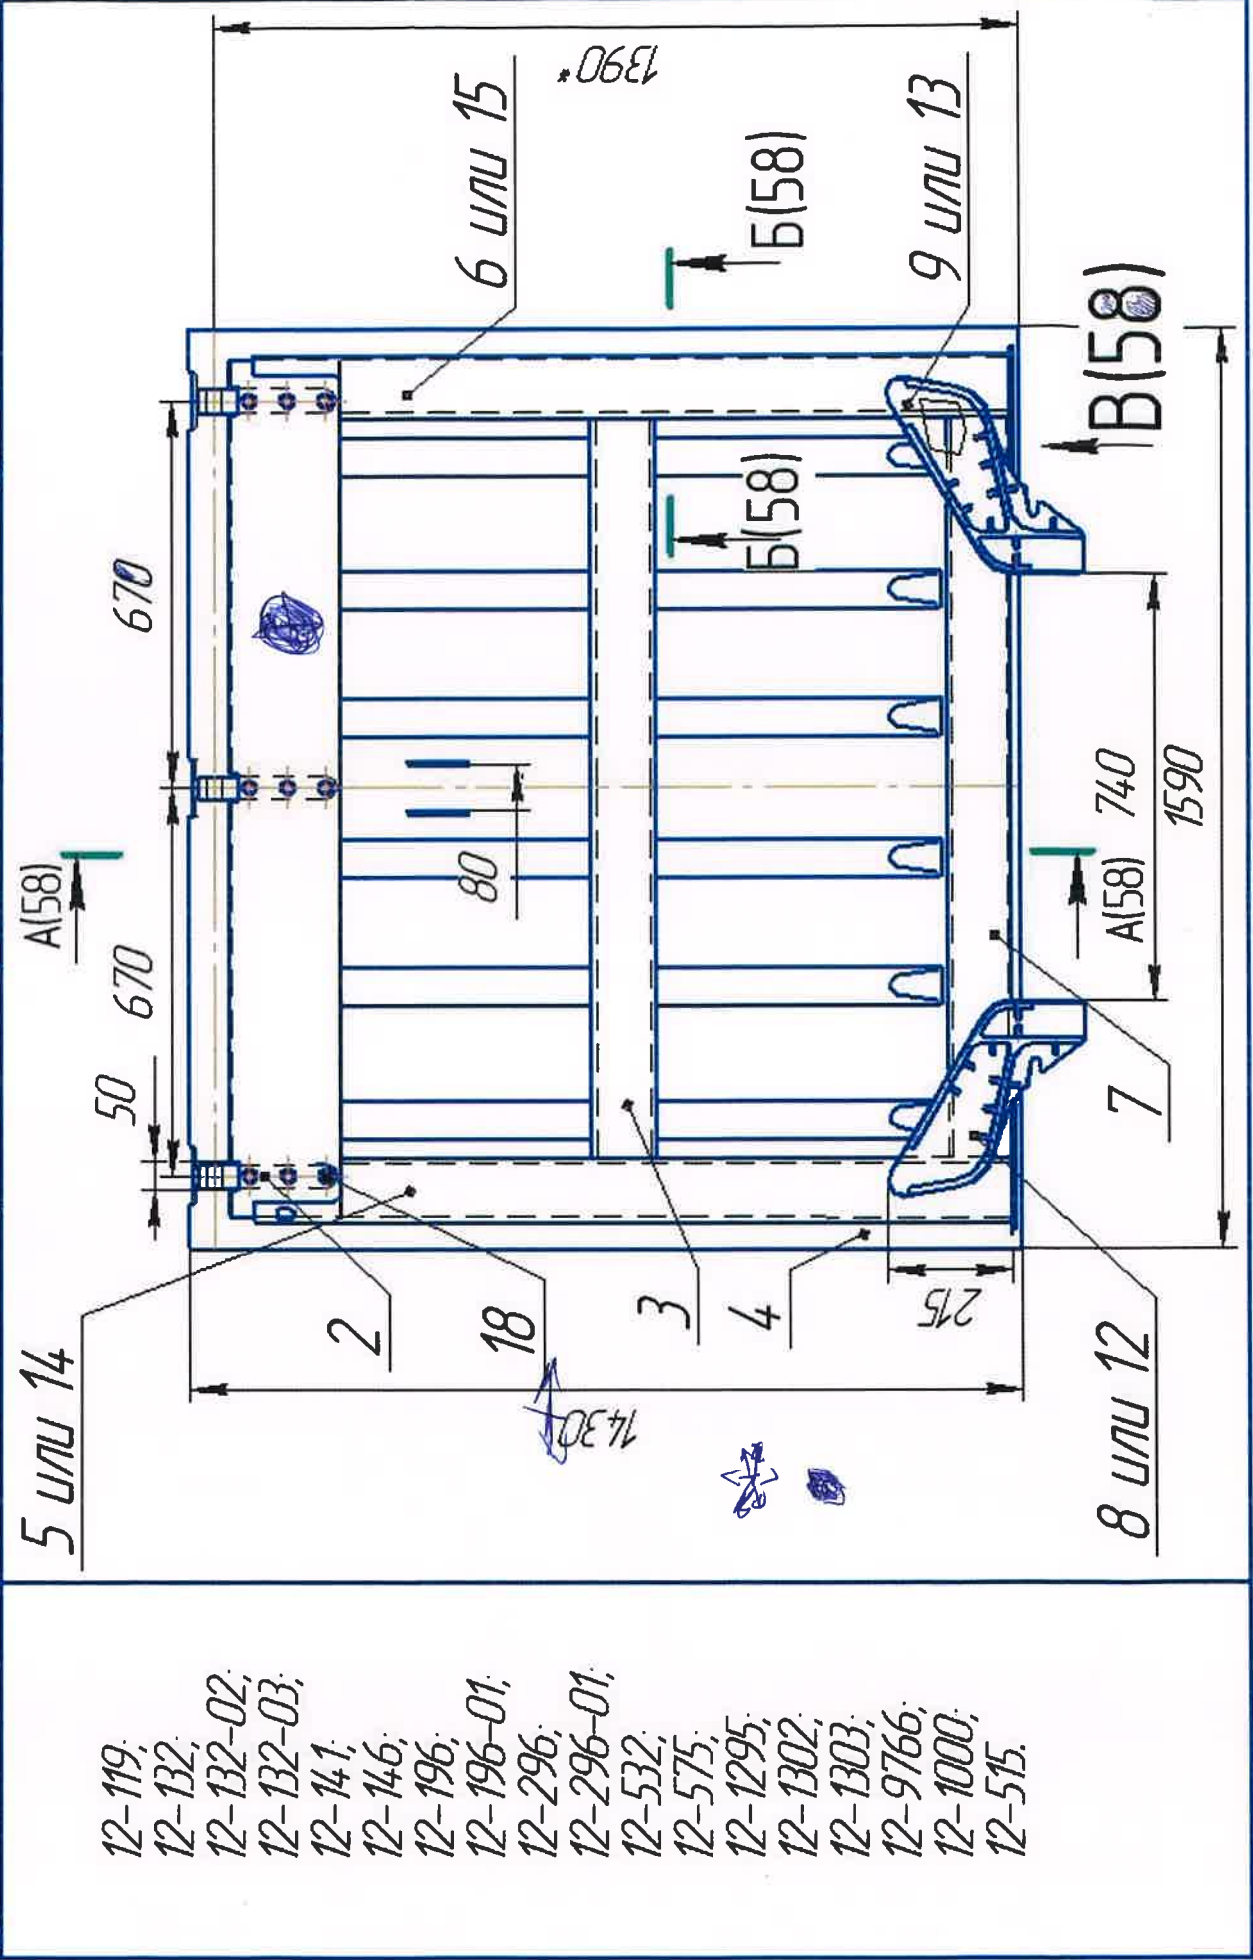

| Тип вагона | Наименование | №чертежа | Обозн. перфилитной документации | Масса детали, кг | Кол-во на вагон | Примечание |
|---|--------------|-----------|---------------------------------|------------------|-----------------|------------|
| В-осн. полубудки модель 12-508 модель - | Крышка люка | 47424-НСБ | 11945.030-0 СБ | 163,3 | 22 | 14 |

- 12-119;
- 12-132;
- 12-132-02;
- 12-132-03;
- 12-141;
- 12-146;
- 12-196;
- 12-196-01;
- 12-296;
- 12-296-01;
- 12-532;
- 12-575;
- 12-1295;
- 12-1302;
- 12-1303;
- 12-9766;
- 12-1000;
- 12-515.