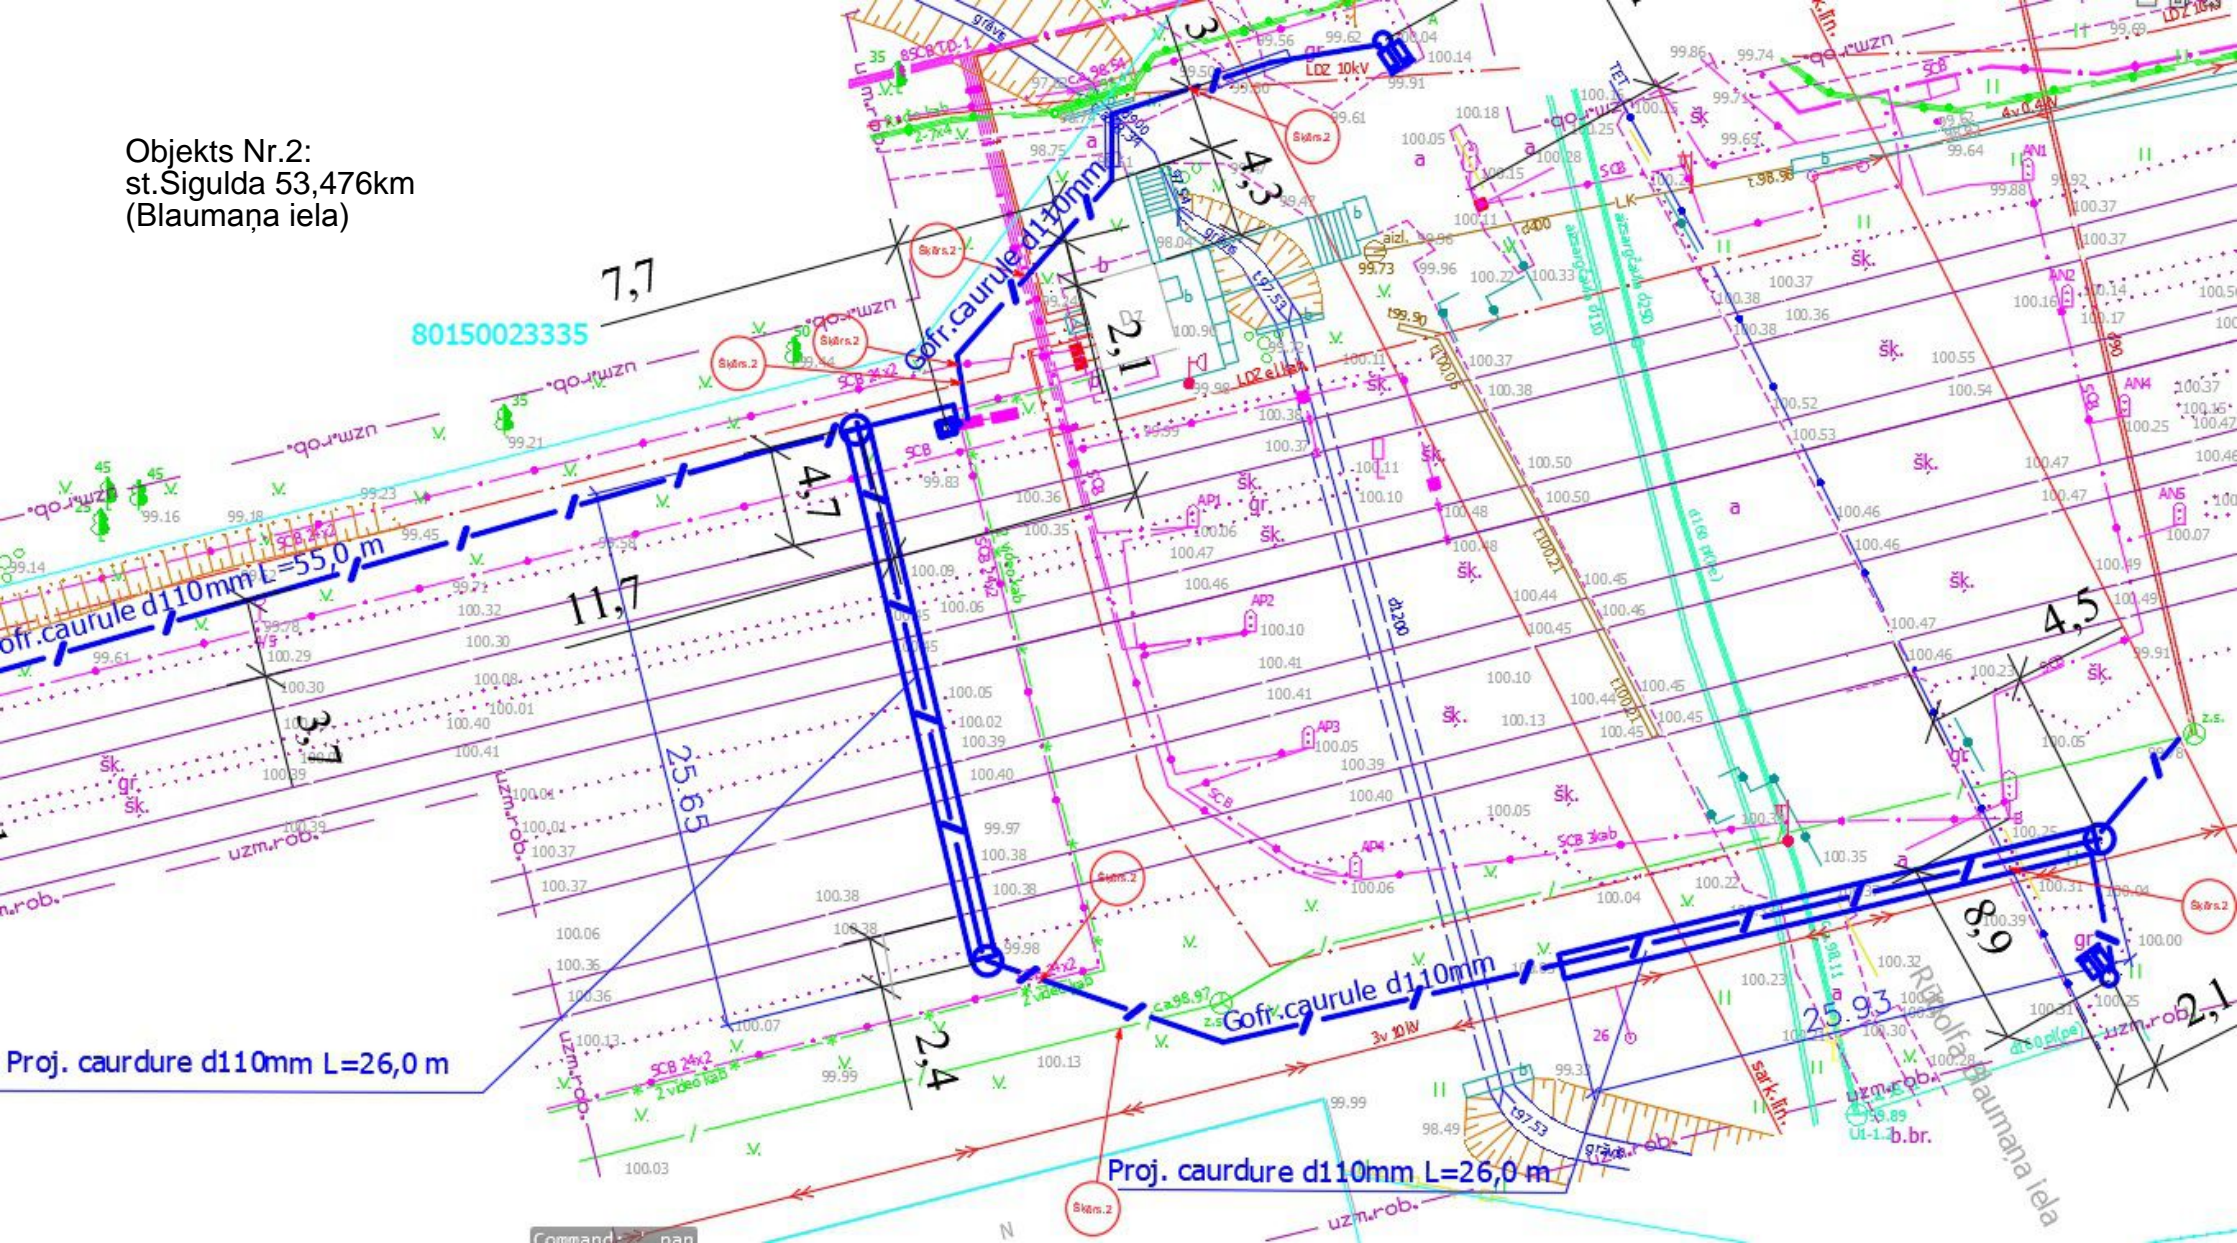

80150024029

18,2

Proj. caurdure d110 L=22,0m

Proj. opt. kamera Nr.1

Proj. opt. kamera Nr.2

Proj. SCB skapis

Proj. apsardzes skapis

80150030139

Objekts Nr.1:
st.Sigulda 52,686km
(Rīgas iela)

Objekts Nr.2:
st.Sigulda 53,476km
(Blaumaņa iela)

80150023335

ofr.caurule d110mm L=55,0 m

Proj. caurdure d110mm L=26,0 m

Proj. caurdure d110mm L=26,0 m

Command: pan