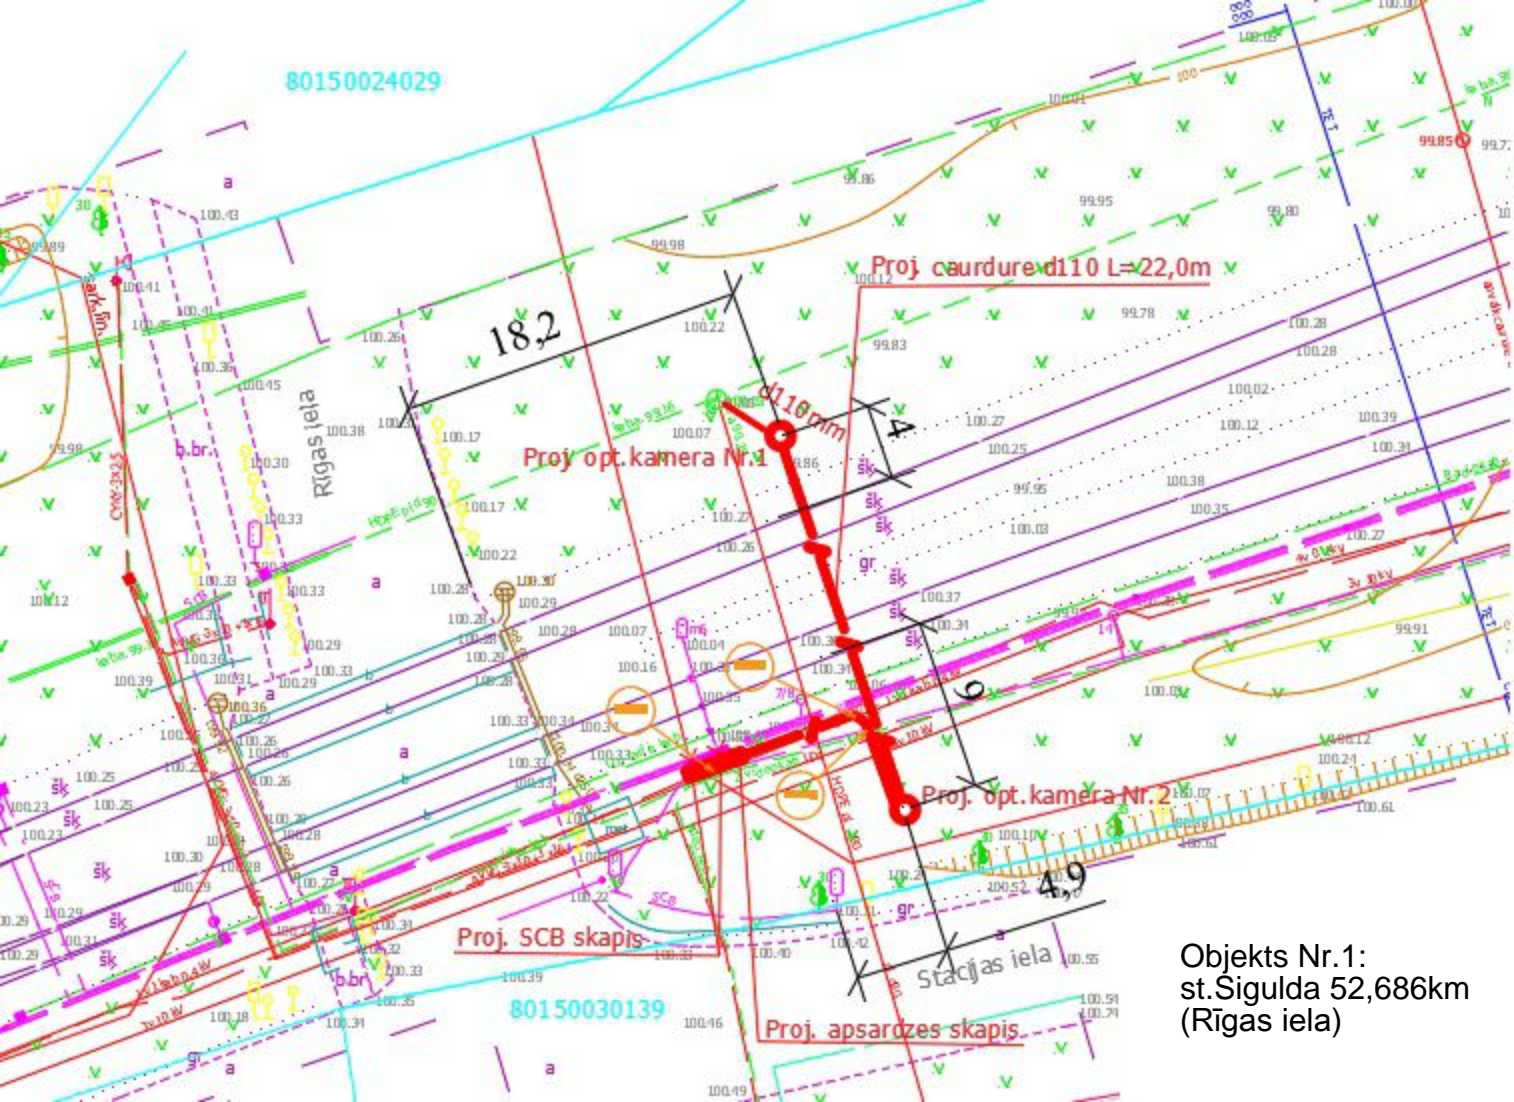

80150024029

18,2

Proj. caurdure d110 L=22,0m

Proj. opt. kamera Nr.1

Proj. opt. kamera Nr.2

Proj. SCB skapis

Proj. apsardzes skapis

80150030139

Objekts Nr.1:
st.Sigulda 52,686km
(Rīgas iela)

Objekts Nr.2:
st.Sigulda 53,476km
(Blaumaņa iela)

80150023335

ofr.caurule d110mm L=55,0 m

Proj. caurdure d110mm L=26,0 m

Proj. caurdure d110mm L=26,0 m

Command: pan