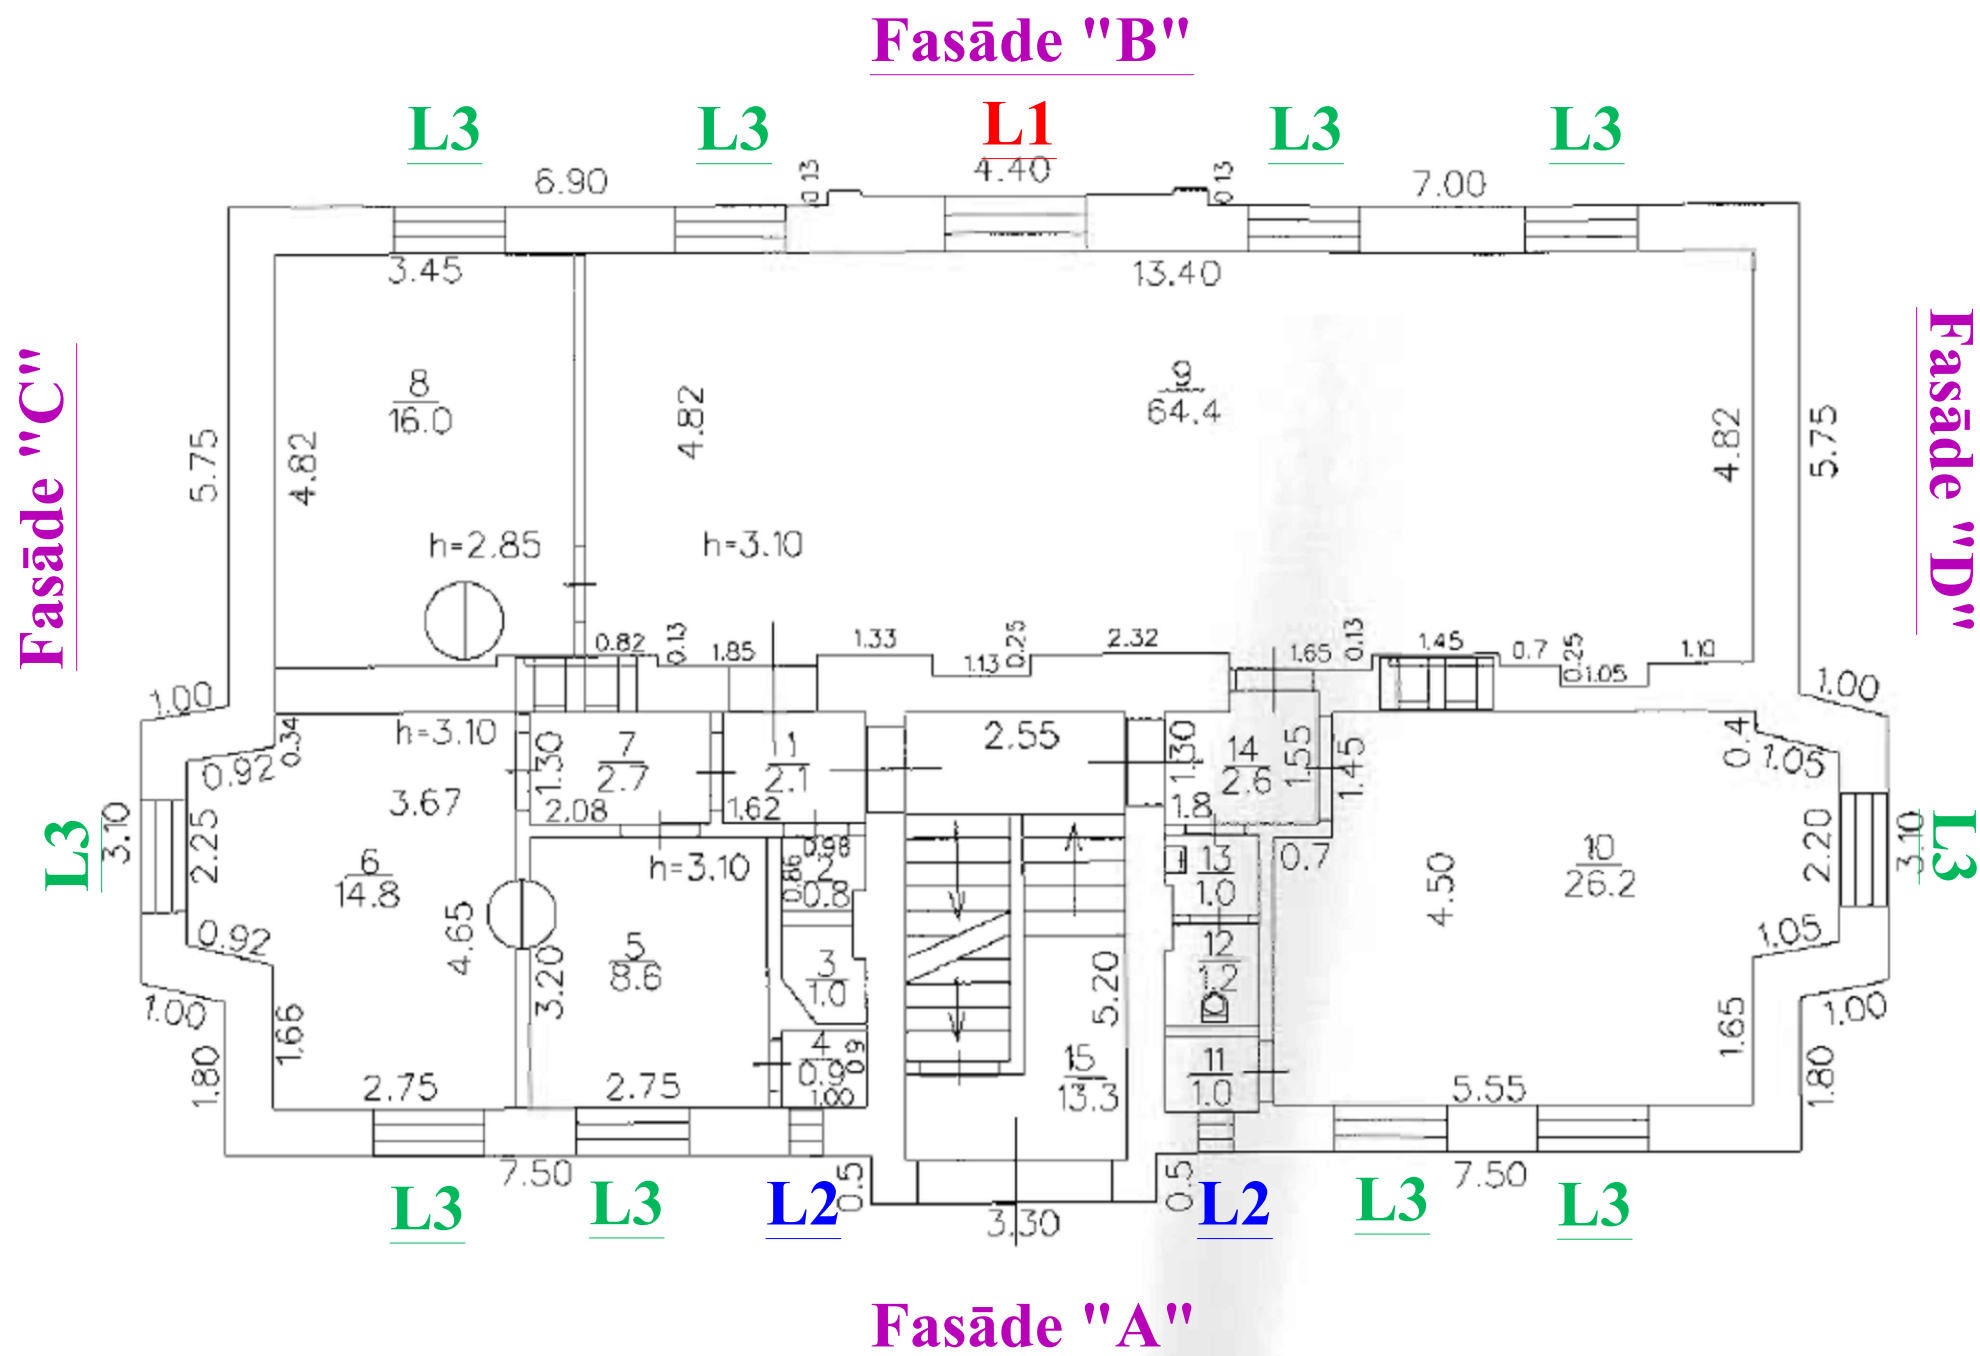

Sakaru nama Transporta ielā 4, Jēkabpilī, 1.stāva logu bloku shēma

L1-1 kpl

Loga bloks-1720mmx1730mm* (Lxb);

- stikls vērama loga daļā -1530mmx410mm* (Lxb);
- stikls nevērama loga daļā-1630mmx1090mm* (Lxb).

L2-2 kpl

Loga bloks-1720mmx440mm* (Lxb);

- stikls logā -1520mmx240mm* (Lxb).

L3-10 kpl

Loga bloks-1720mmx1340mm* (Lxb);

- stikls vērama loga daļā -1530mmx500mm* (Lxb).
- stikls nevērama loga daļā -1630mmx605mm* (Lxb);

*-izmērus pārbaudīt (pārmērīt)

-kopējais logu stiklu laukums ~20,65m²*