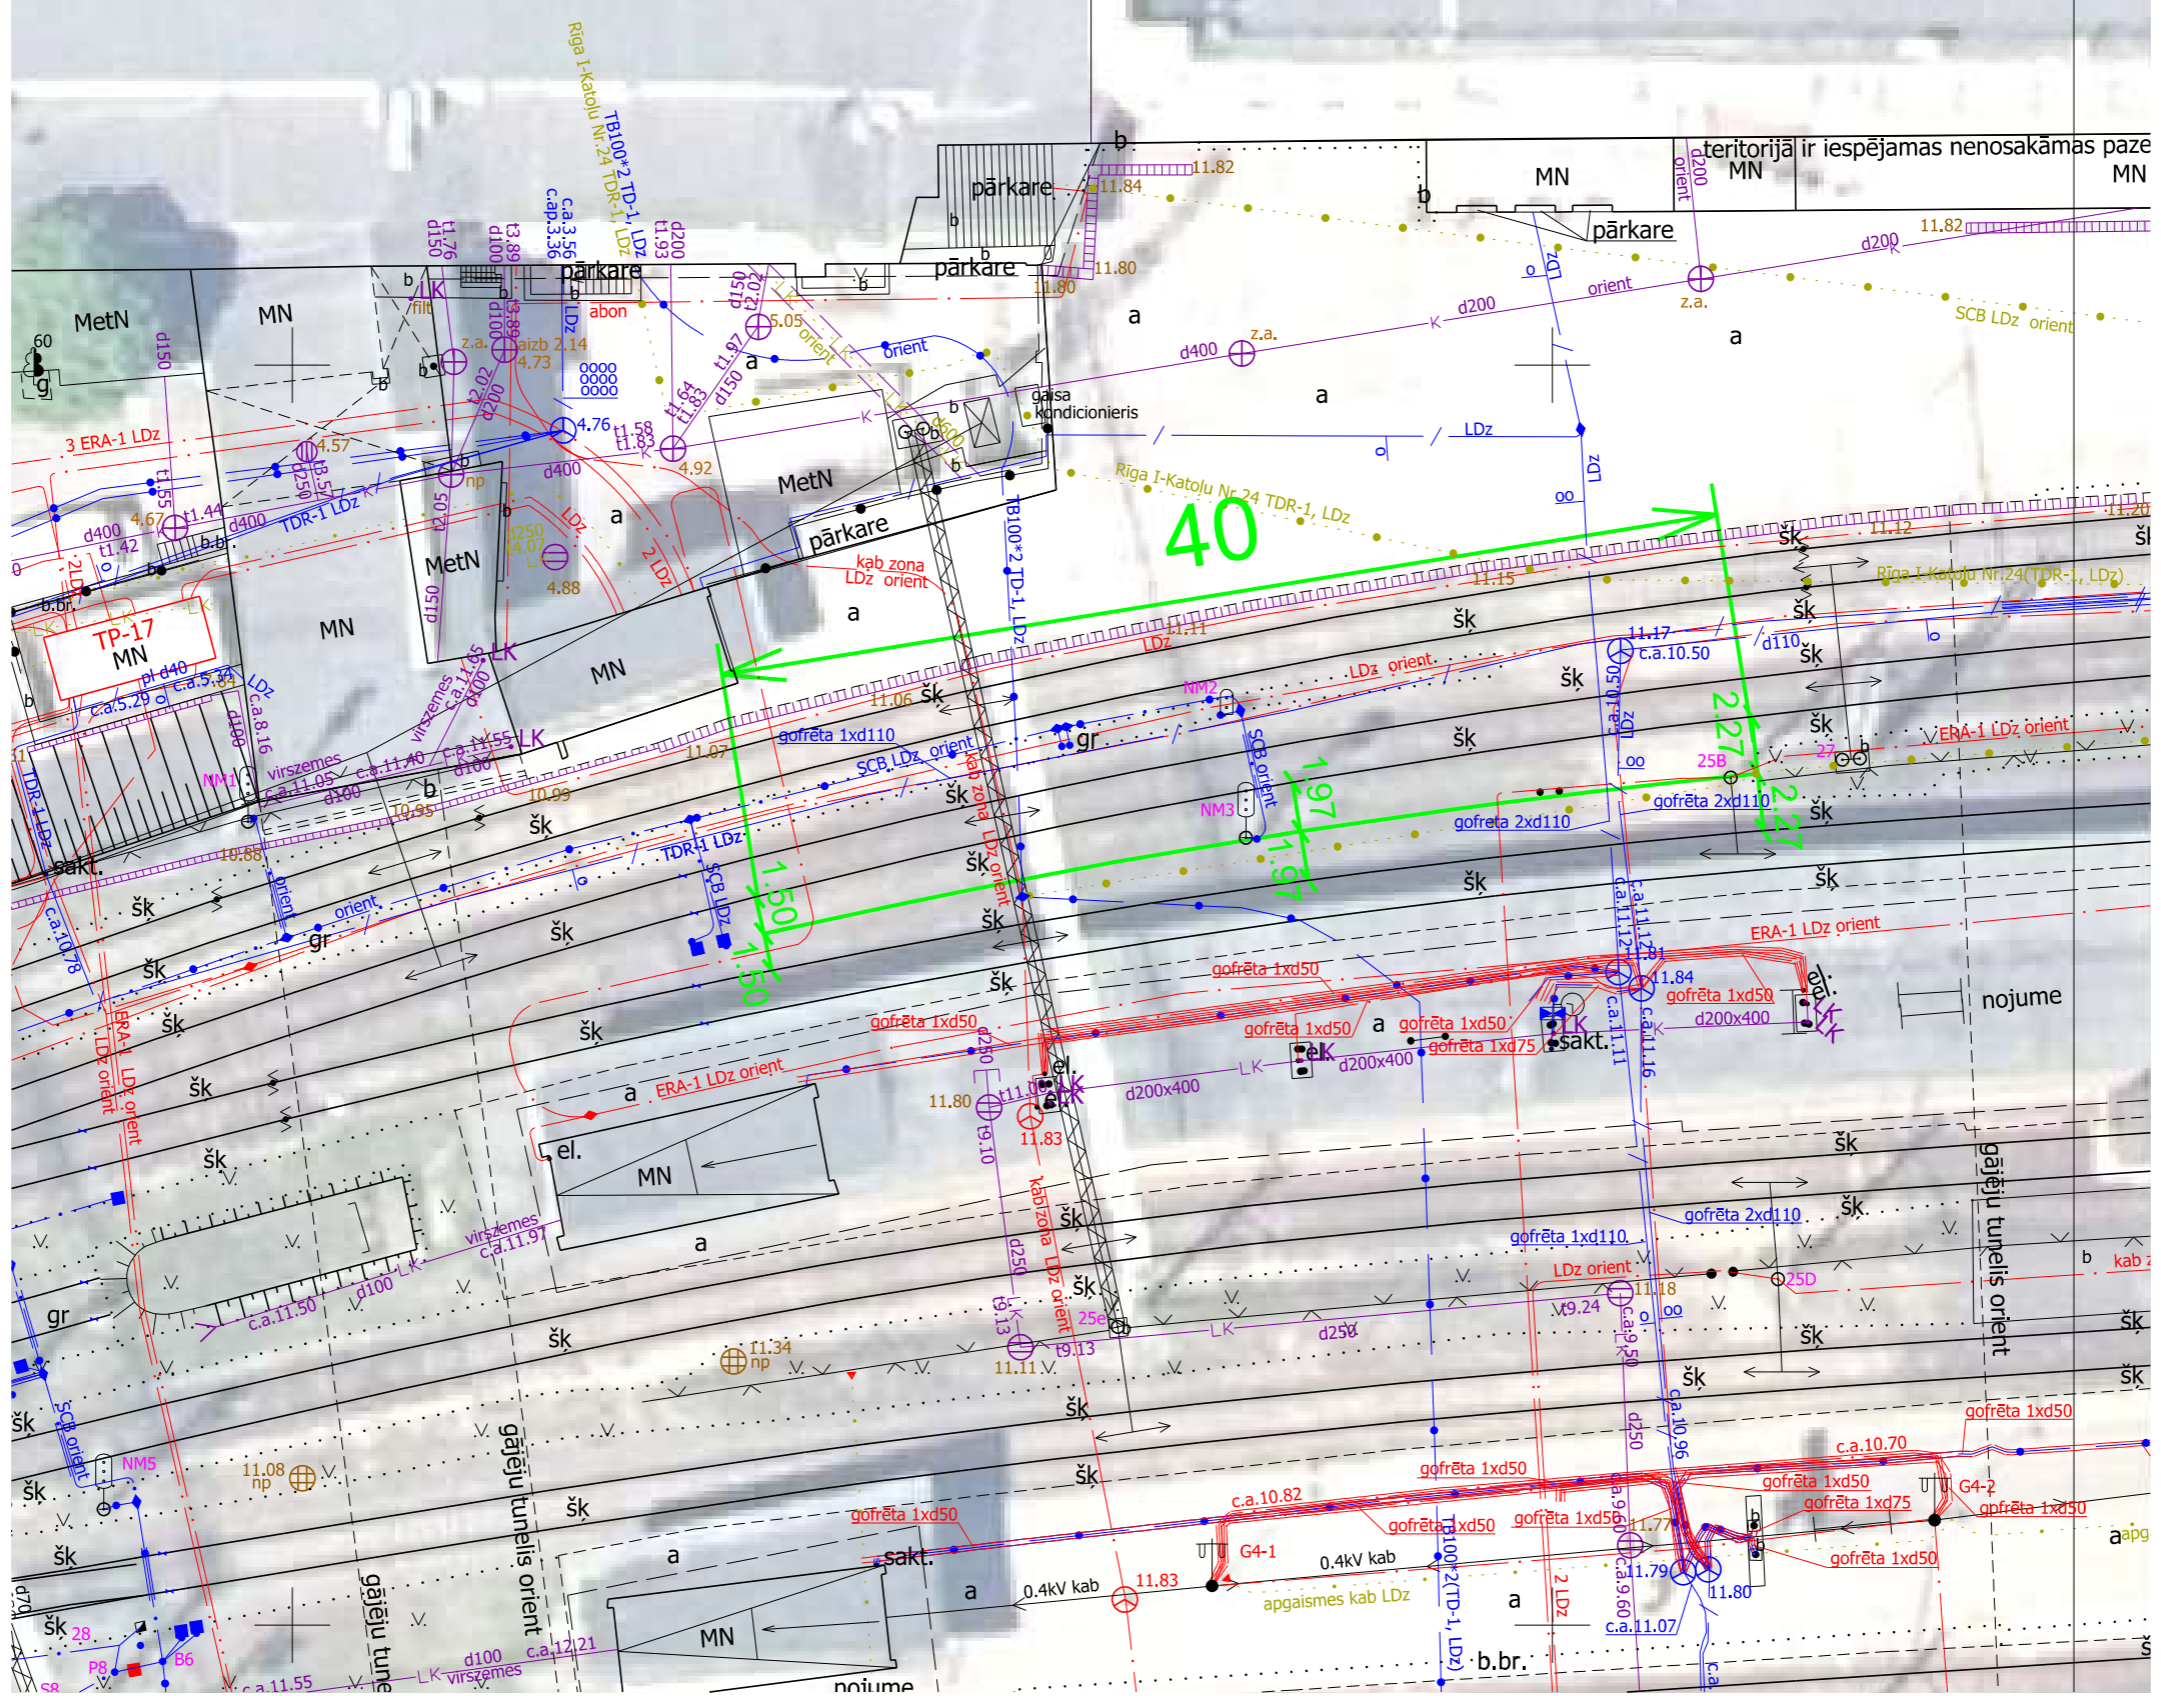

Rīgas Centrālā dzelzceļa stacija
2MDz

40

teritorijā ir iespējamas nenosakāmas paze MN

nojume

gājēju tuneļis orient

gab. zona LDz orient

nojume