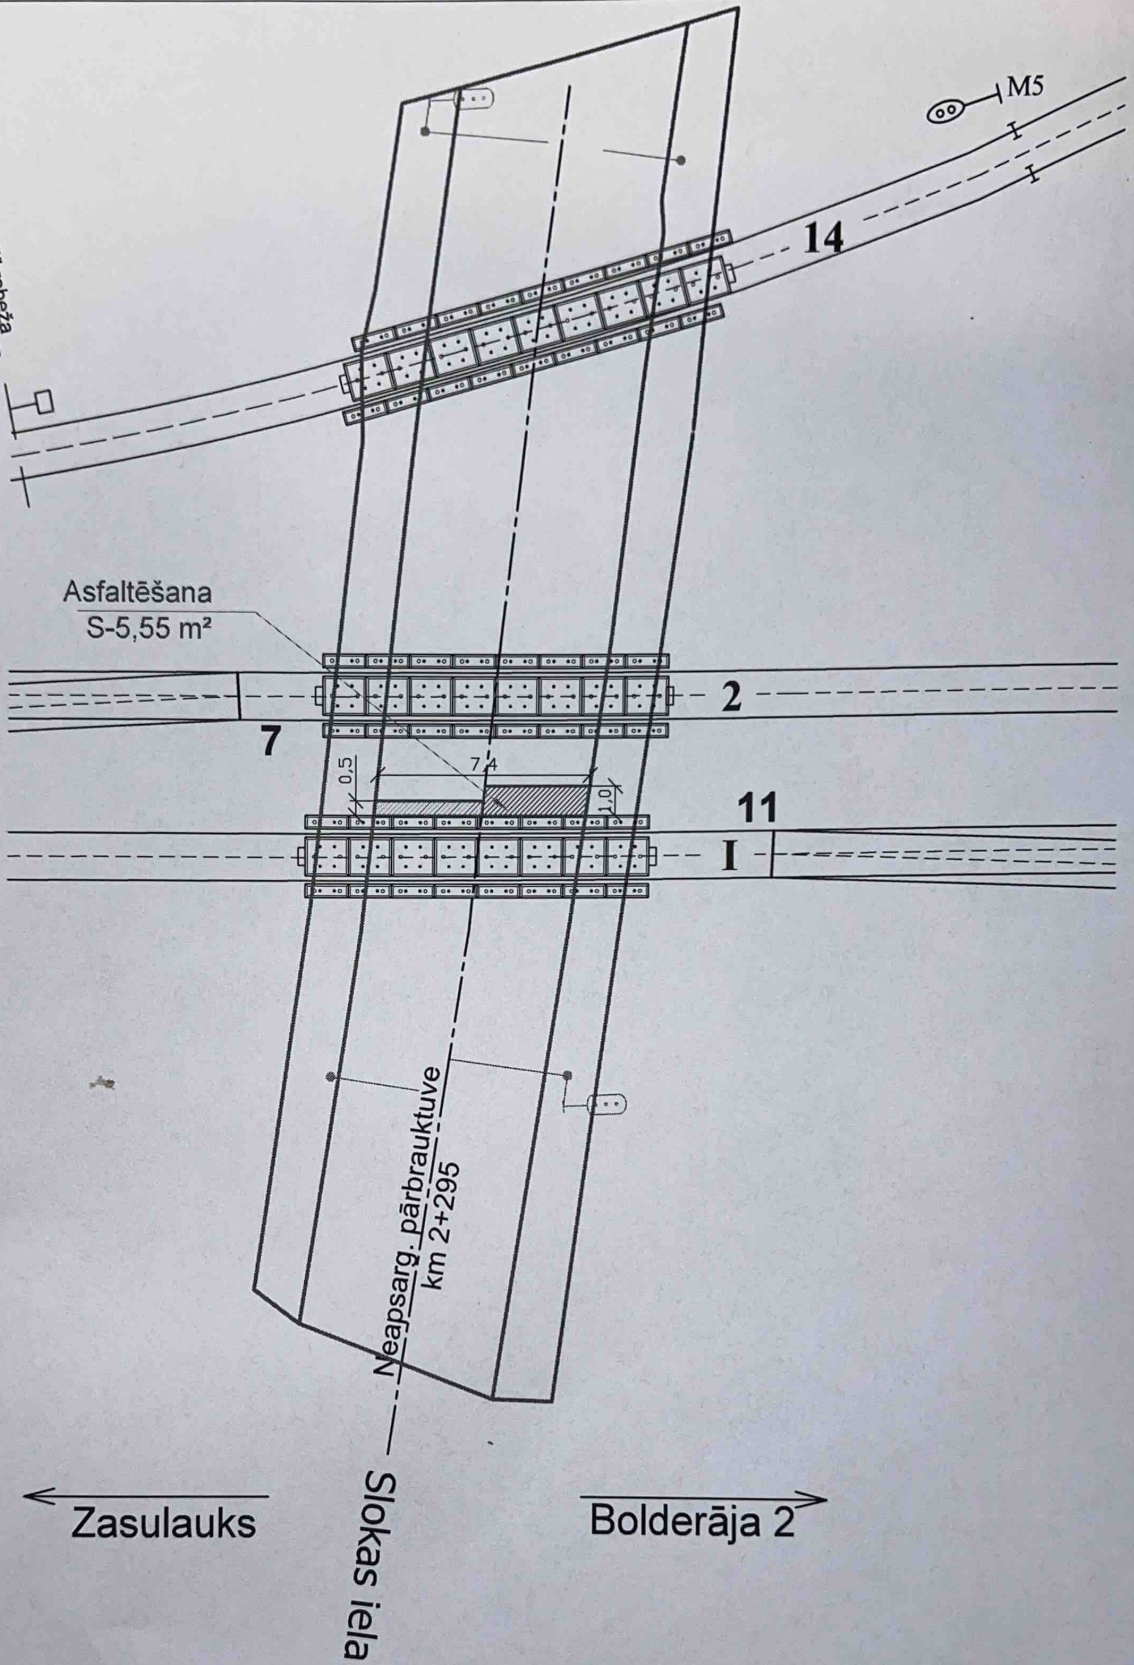

VAS "Latvijas dzelzceļš" robeža
(pārm. Nr. 9 kontrolstabiņš)

VAS "Latvijas dzelzceļš" Sliežu ceļu pārvalde			
neapsarg. pārbrauktuve Slokas iela km 2+295 shēma			
CPE-9	R.Nikitins	<i>[Signature]</i>	07.11.2022.g.
Sastādītāja	V.Staškevičs		07.11.2022.g.