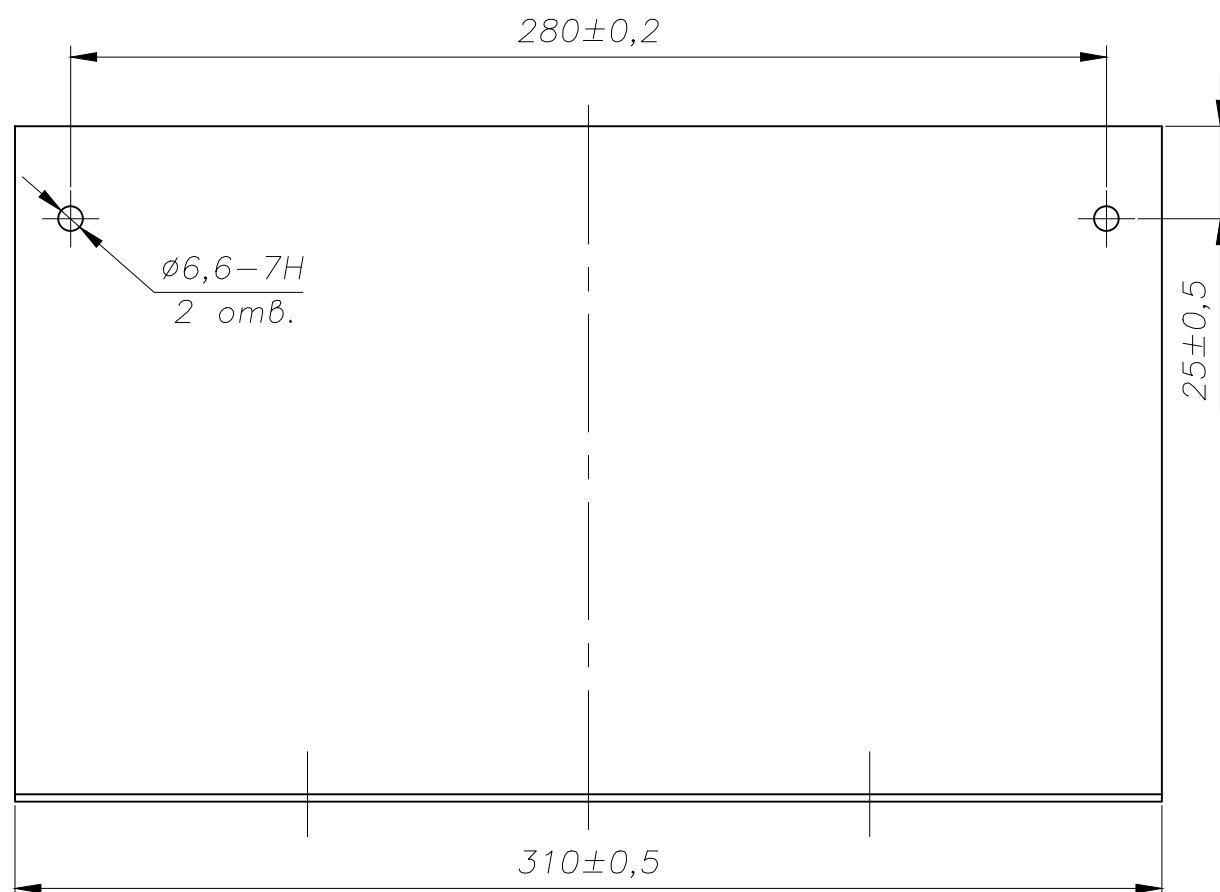

Rz40 (✓)

1. Покрытие - RAL7036.
2. *Размер для справок.

Orig. inv.№
Paraksts. un datums.
Inv. № vietā
Dubl. inv.№
Paraksts. un datums.

					2TE116.MMKTS.101				
Gr.	Lapa	Dokum.Nr.	Paraks.	Dat.	Угольник	Litera	Masa	Mērogs	
Izstrādāja	A.Rjabuha							1:2	
Pārbaud.	V.Lindenbaum								
Grup.vad.						Lapa	1	Lapu sk.	1
N.Kontr.						UAB "Izovoltas"			
T.Kontr.					S235 (2 mm)				
Apstiprinu									