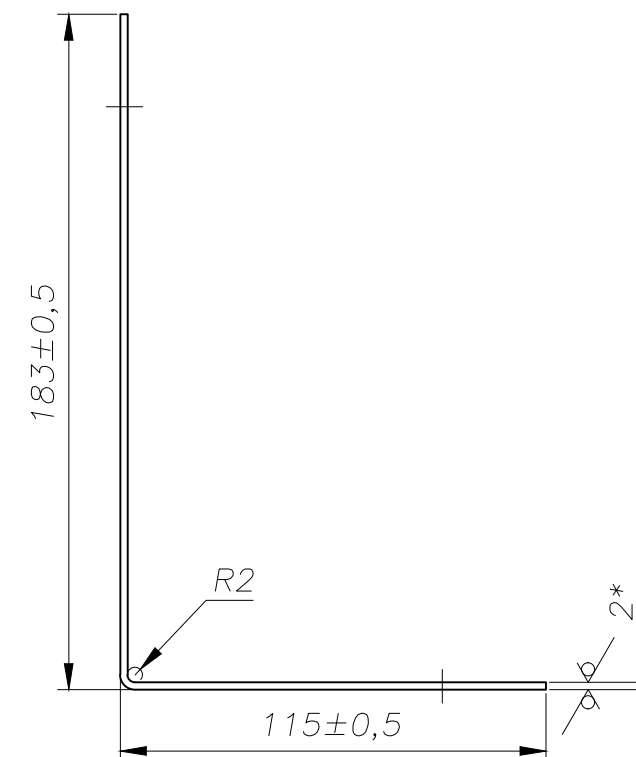

Rz40 (✓)

1. Покрытие - RAL7036.
2. *Размер для справок.

Orig. inv.№
Paraksts. un datums.
Inv. № vietā
Dubl. inv.№
Paraksts. un datums.

					2TE116.MMKTS.101				
Gr.	Lapa	Dokum.Nr.	Paraks.	Dat.	Угольник	Litera	Masa	Mērogs	
Izstrādāja	A.Rjabuha							1:2	
Pārbaud.	V.Lindenbaum								
Grup.vad.						Lapa	1	Lapu sk.	1
N.Kontr.						UAB "Izovoltas"			
T.Kontr.					S235 (2 mm)				
Apstiprinu									