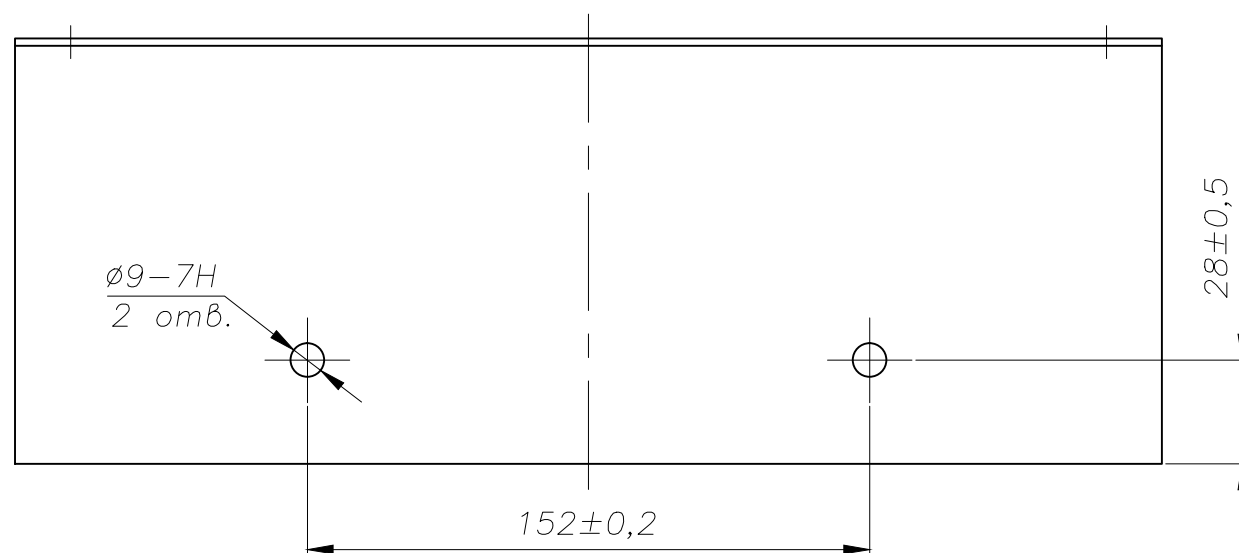

Rz40 (✓)

1. Покрытие - RAL7036.
2. *Размер для справок.

Orig. inv.№
Paraksts. un datums.
Inv. № vietā
Dubl. inv.№
Paraksts. un datums.

					2TE116.MMKTS.101				
Gr.	Lapa	Dokum.Nr.	Paraks.	Dat.	Угольник	Litera	Masa	Mērogs	
Izstrādāja	A.Rjabuha							1:2	
Pārbaud.	V.Lindenbaum								
Grup.vad.						Lapa	1	Lapu sk.	1
N.Kontr.						UAB "Izovoltas"			
T.Kontr.					S235 (2 mm)				
Apstiprinu									