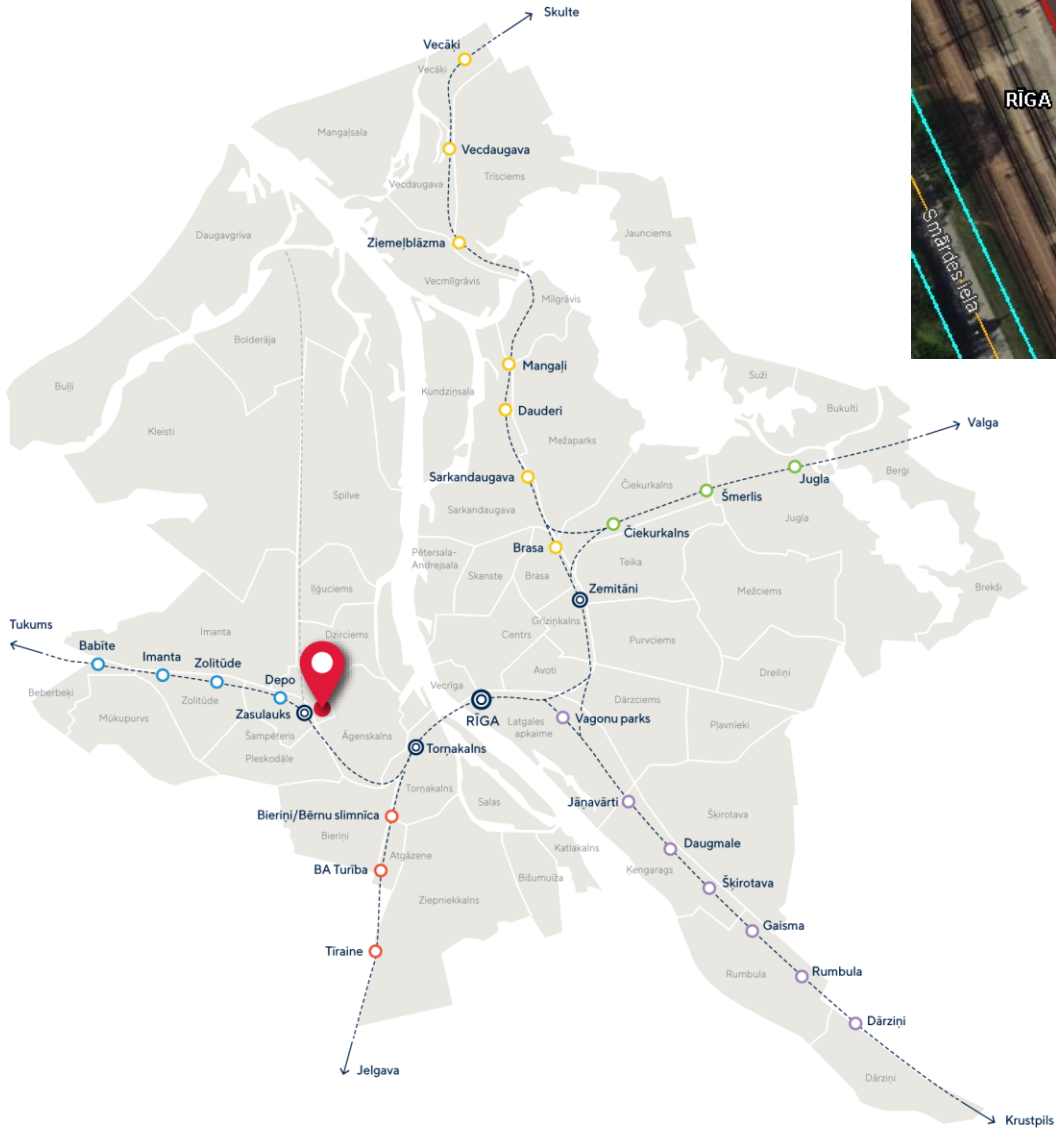

Zasulauka stacija Tapešu iela 1

PLATĪBA
404,00 m²

4

Zasulauka stacija Tapešu iela 1

PLATĪBA
108,90 m²

5

Mazā Apakšgrāvja iela 15

PLATĪBA
Līdz 1170,20 m²