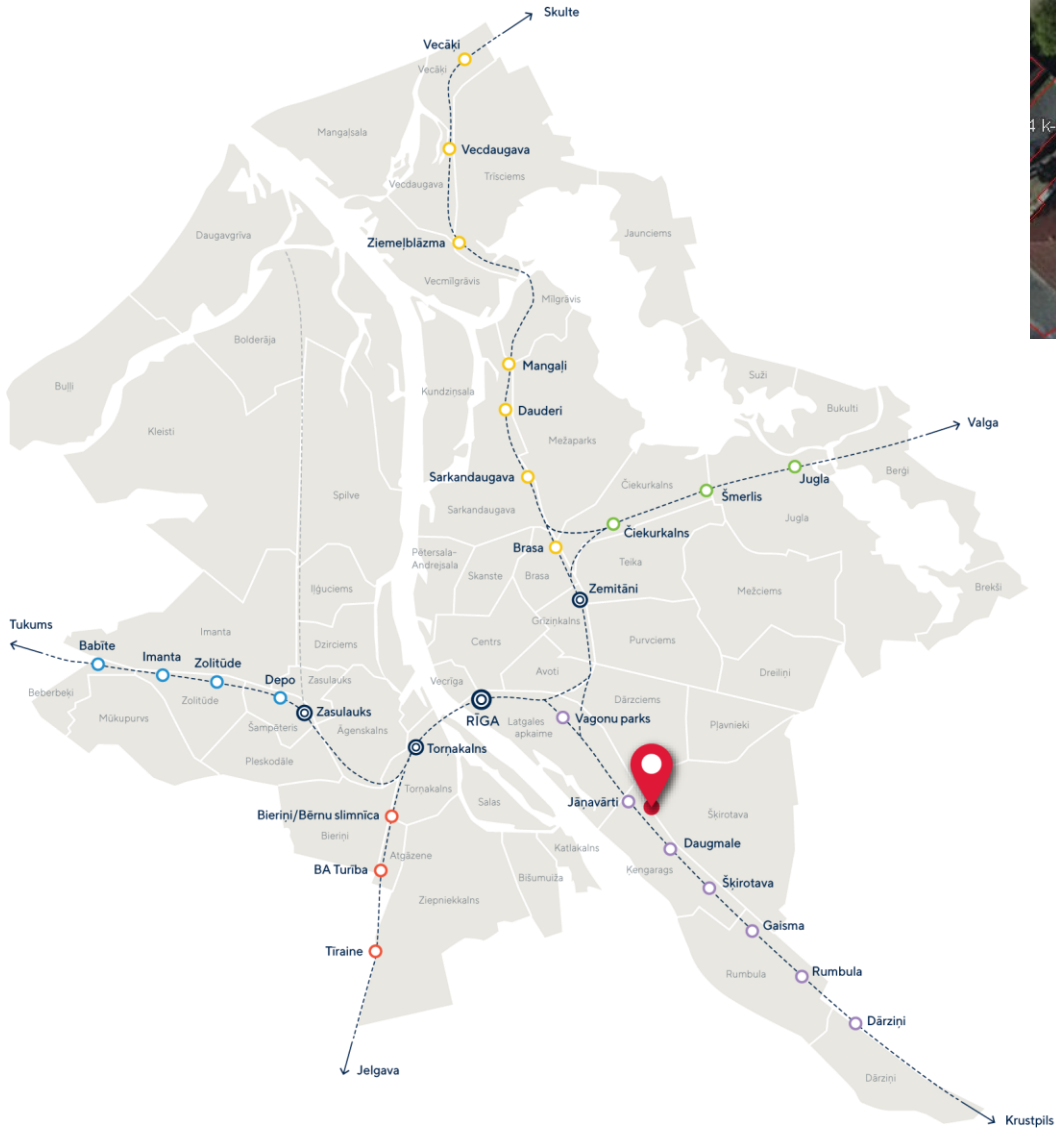

8

Krustpils iela 24 k-1