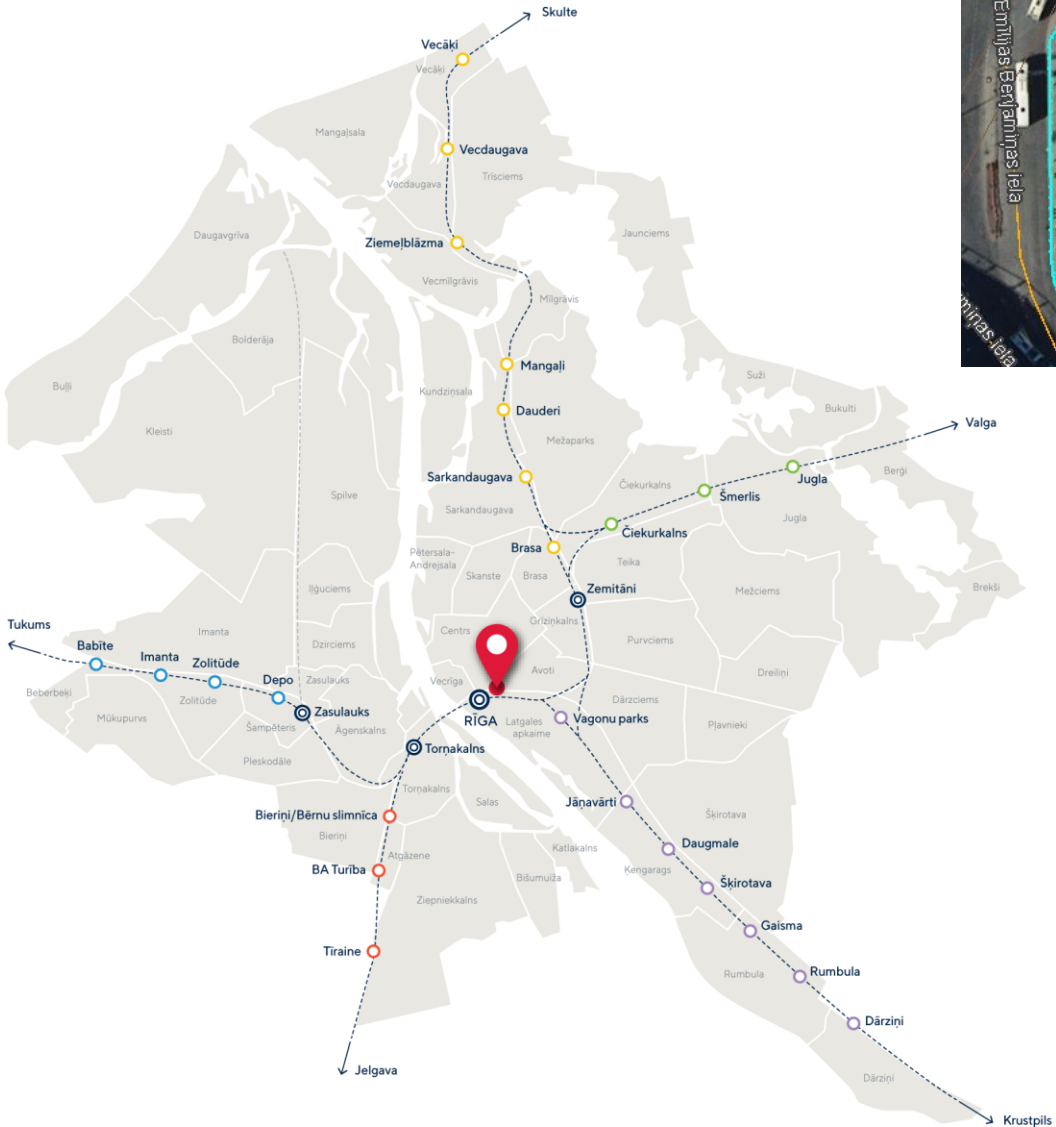

6

Stacijas Laukums 2