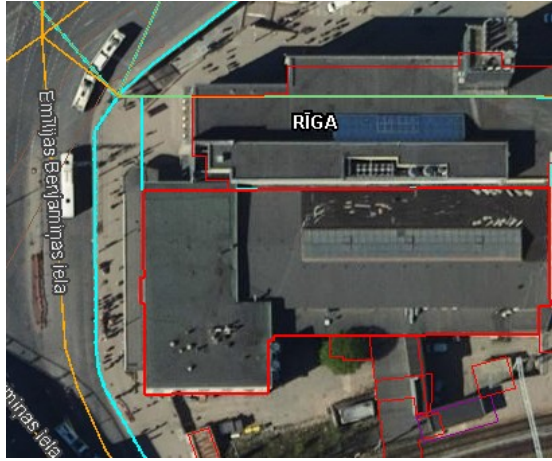

Pieejamās telpas nomai Rīgā

1

Valņu iela 30

PLATĪBA
Līdz 1178 m²

2

Vilkaines iela 3

PLATĪBA
432,10 m²

3

Zasulauka stacija Tapešu iela 1

PLATĪBA
404,00 m²

4

Zasulauka stacija Tapešu iela 1

PLATĪBA
108,90 m²

5

Mazā Apakšgrāvja iela 15

PLATĪBA
Līdz 1170,20 m²

6

Stacijas Laukums 2

PLATĪBA
Līdz 488,60 m²

7

Vilhelma Purviša iela 14

PLATĪBA
Līdz 380,40 m²

8

Krustpils iela 24 k-1