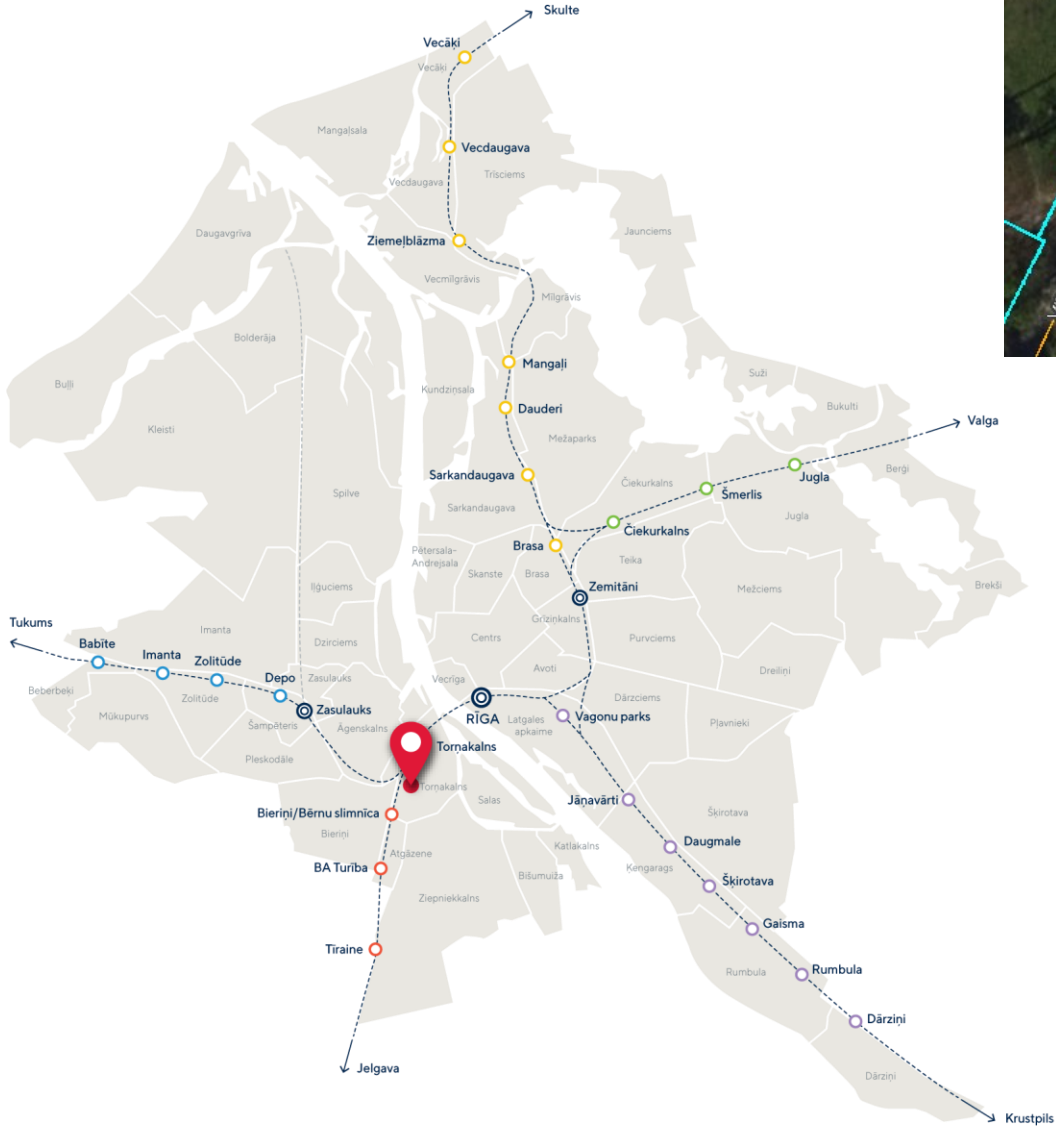

2

Vilkaines iela 3