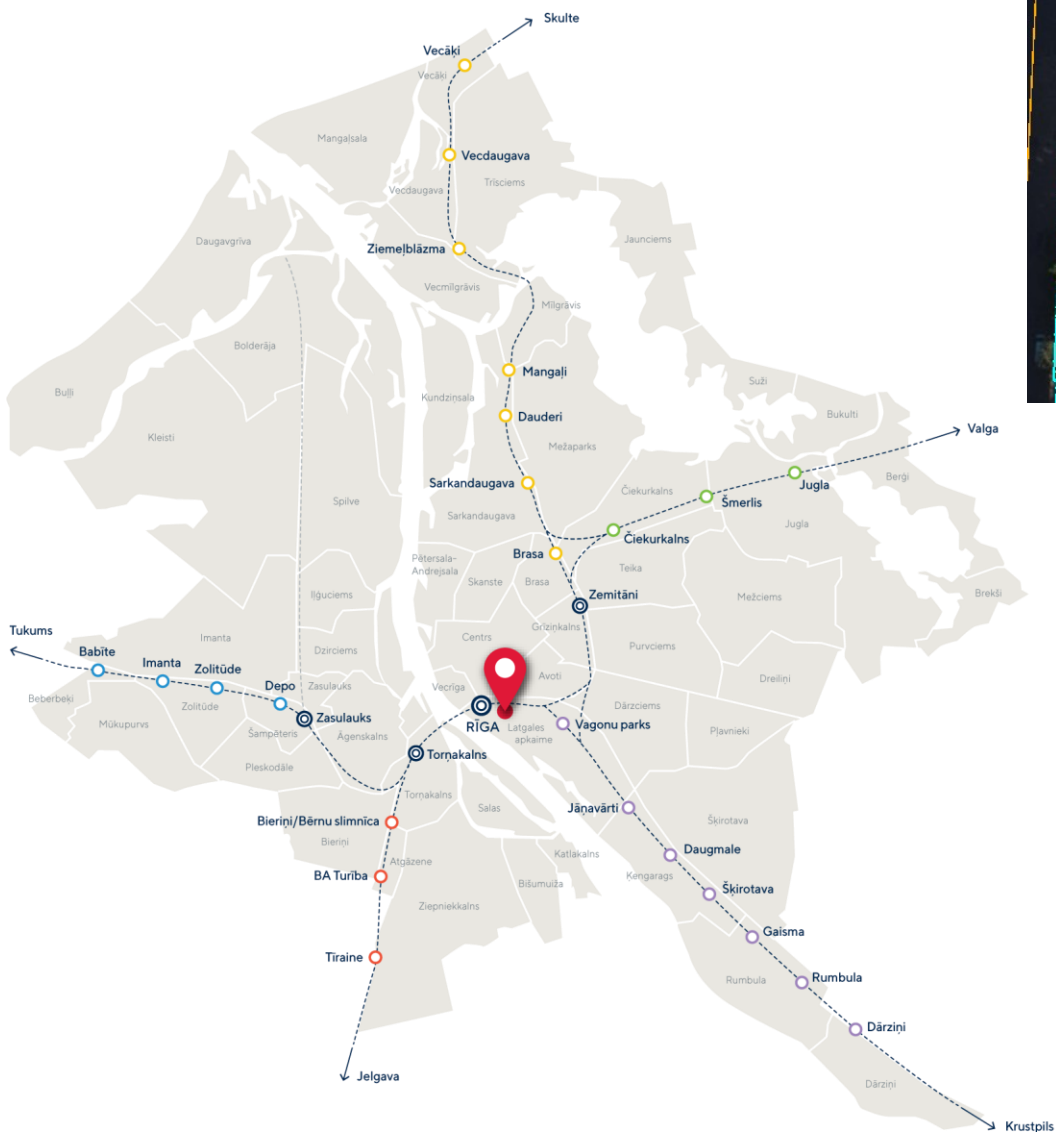

7

Vilhelma Purviša iela 14