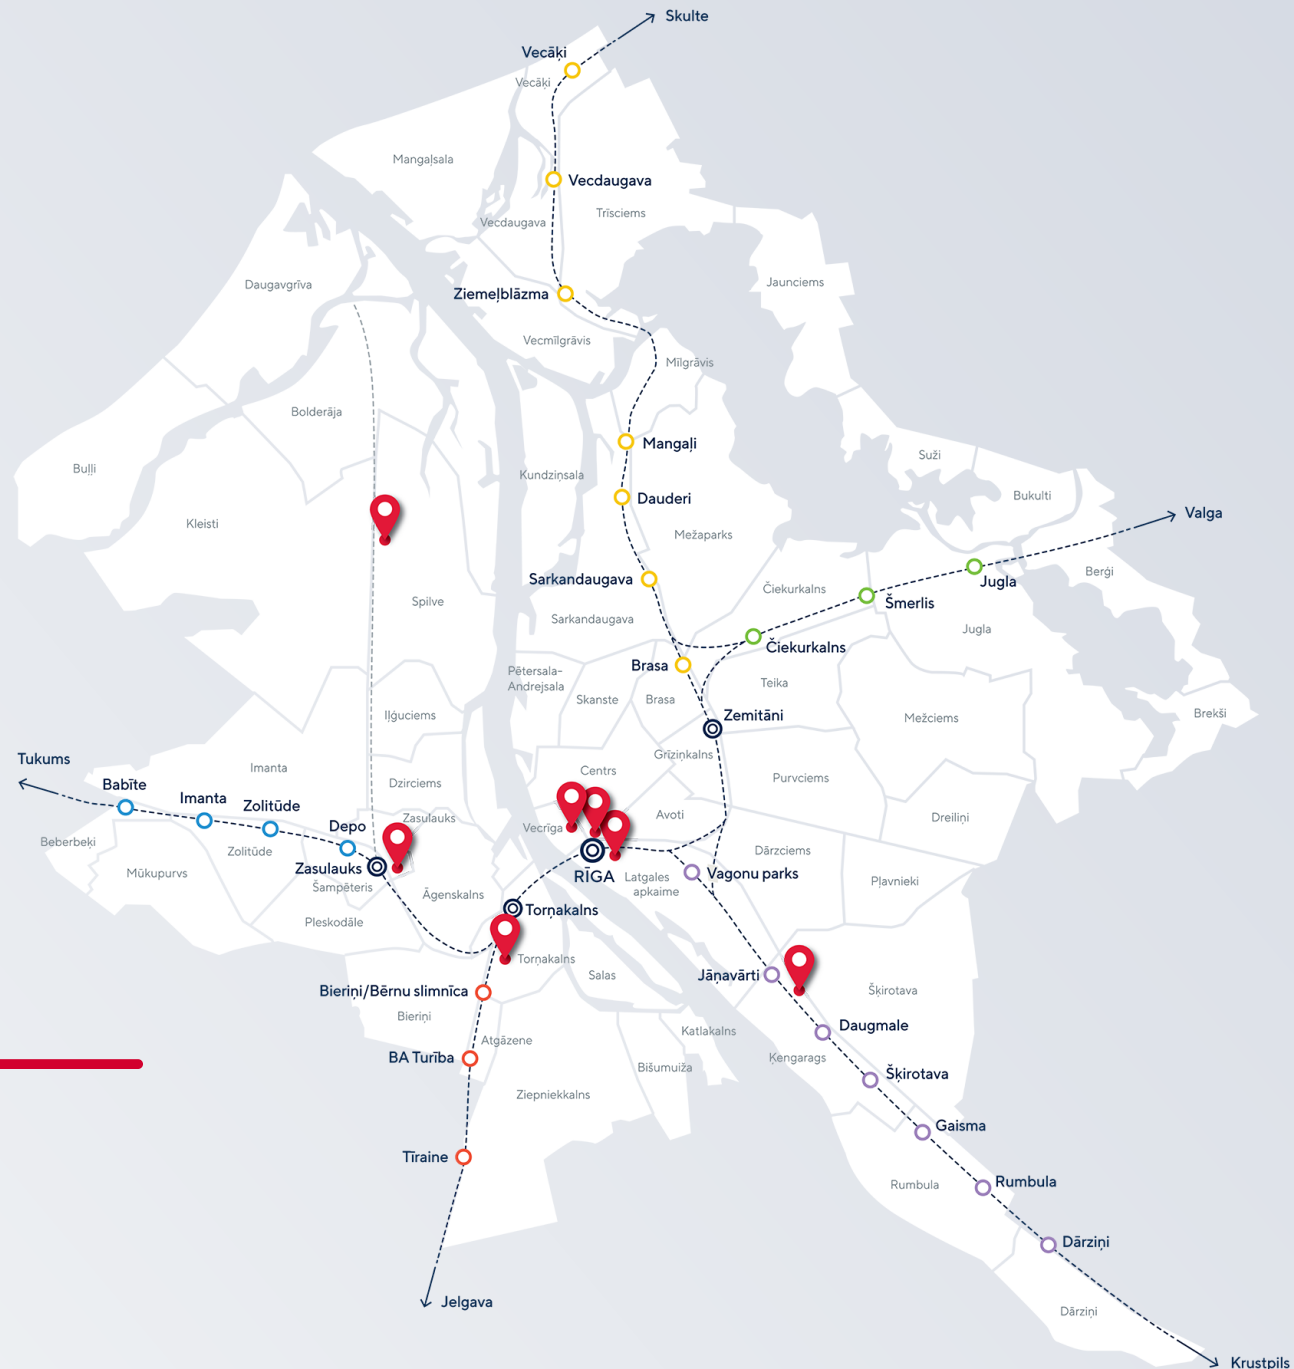

Pieejamās telpas nomai Rīgā

1

Valņu iela 30

PLATĪBA
Līdz 1178 m²

2

Vilkaines iela 3

PLATĪBA
432,10 m²

3

Zasulauka stacija Tapešu iela 1

PLATĪBA
404,00 m²

4

Zasulauka stacija Tapešu iela 1

PLATĪBA
108,90 m²

5

Mazā Apakšgrāvja iela 15

PLATĪBA
Līdz 1170,20 m²