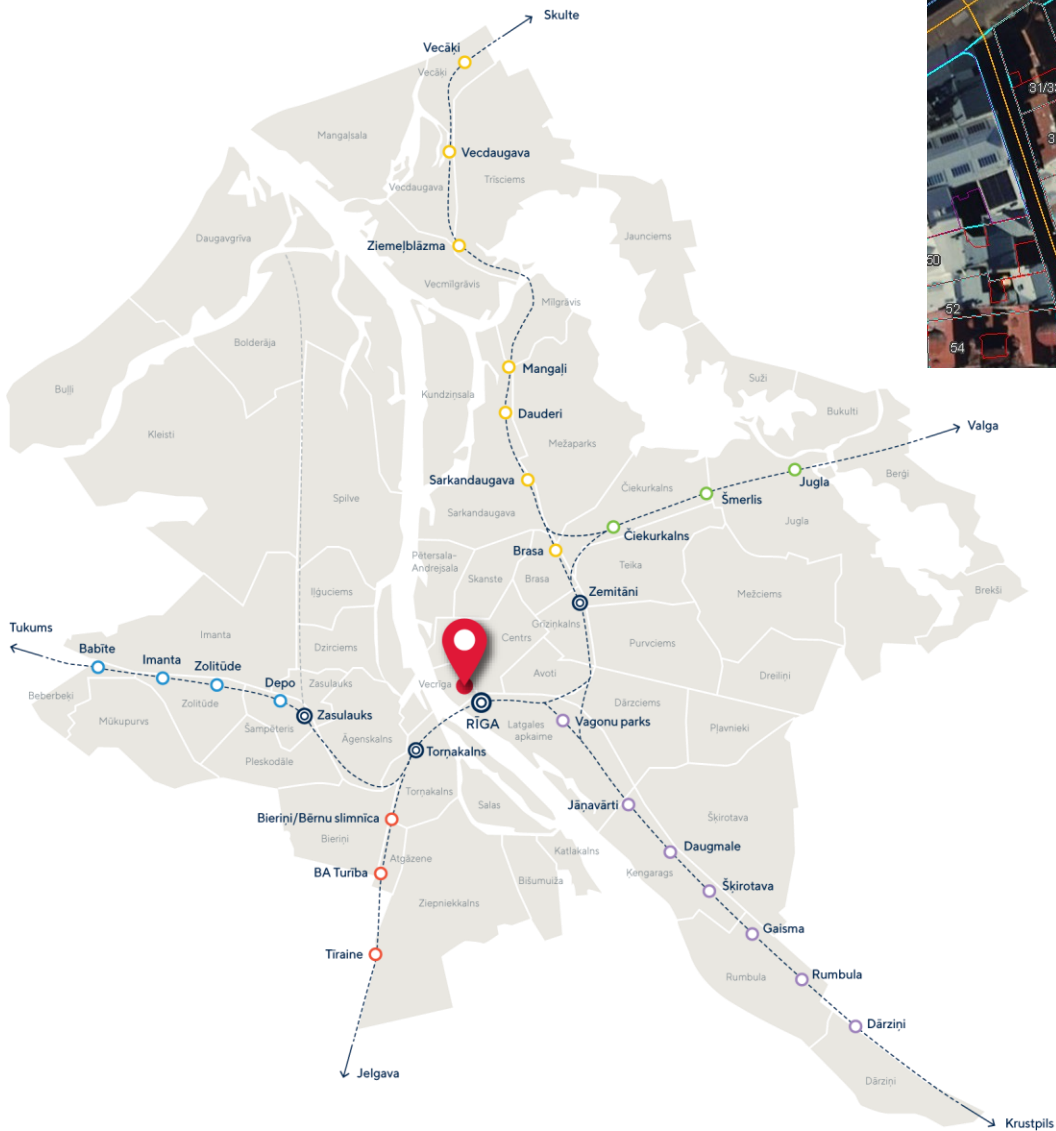

1

Valņu iela 30