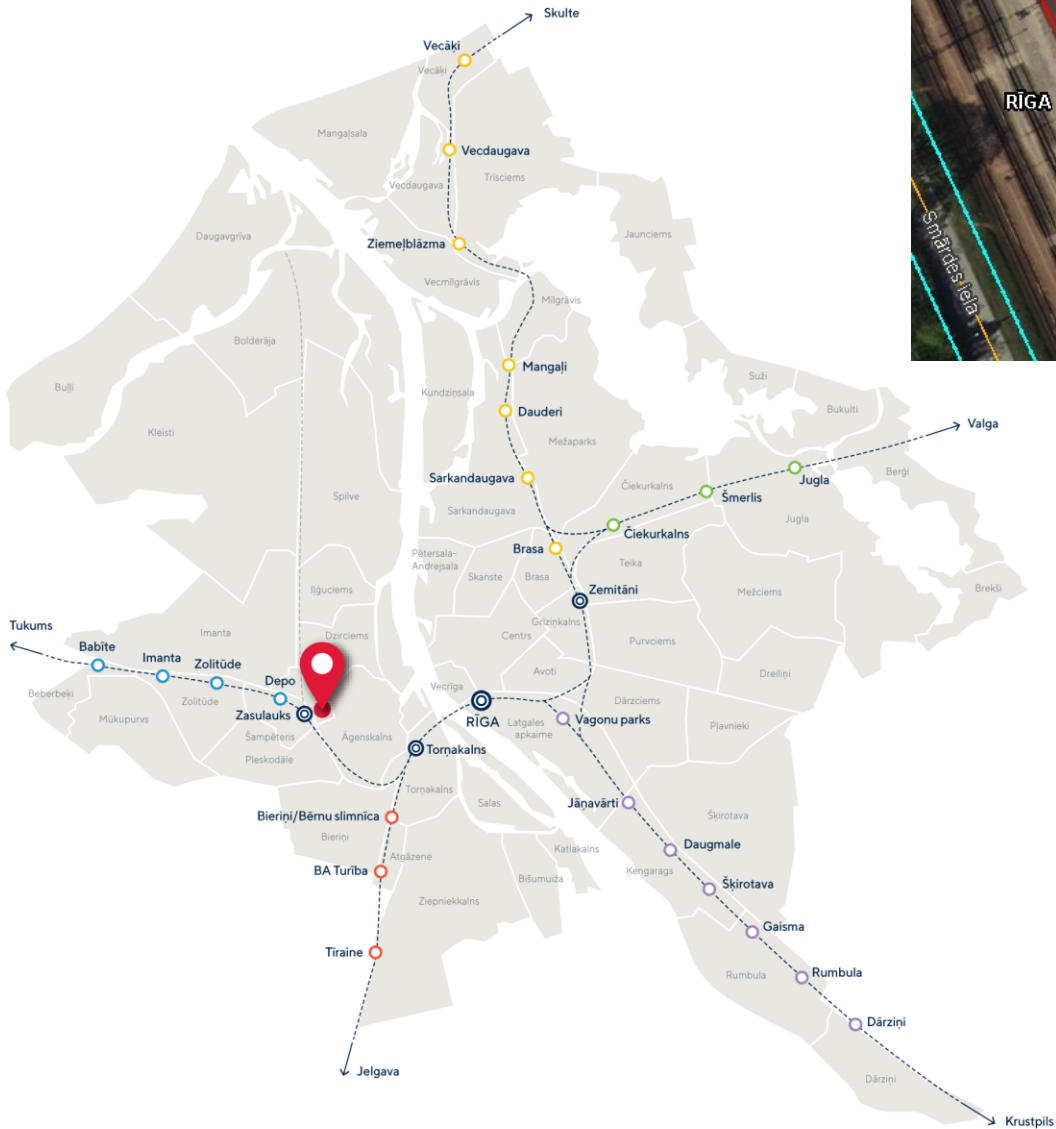

Zasulauka stacija Tapešu iela 1

PLATĪBA
404,00 m²

4

Zasulauka stacija Tapešu iela 1

PLATĪBA
108,90 m²

5

Mazā Apakšgrāvja iela 15

PLATĪBA
Līdz 1170,20 m²