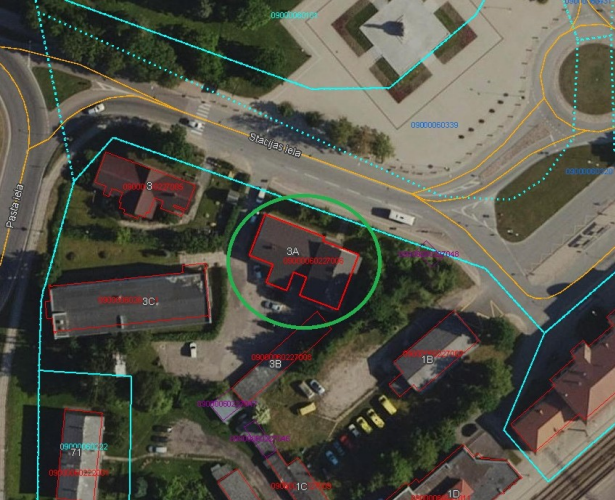

## Stacijas iela 1B

**PLATĪBA**  
Zeme – 2690 m<sup>2</sup>  
Ēka – 202 m<sup>2</sup>

3

# Stacijas iela 3A

PLATĪBA  
455,60 m<sup>2</sup>