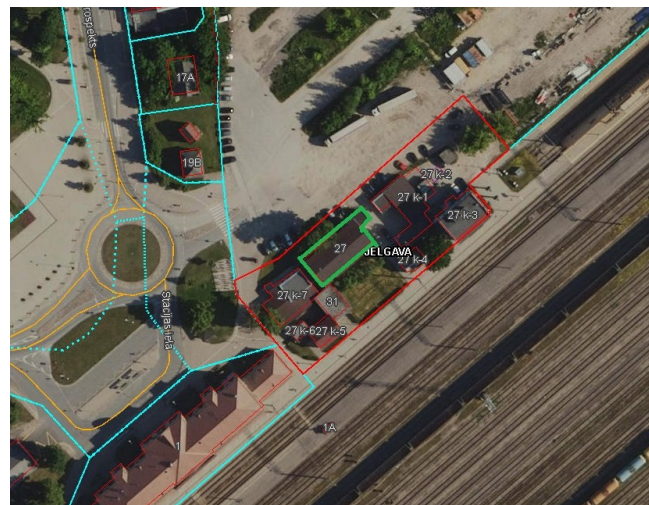

PLATĪBA
448,90 m²