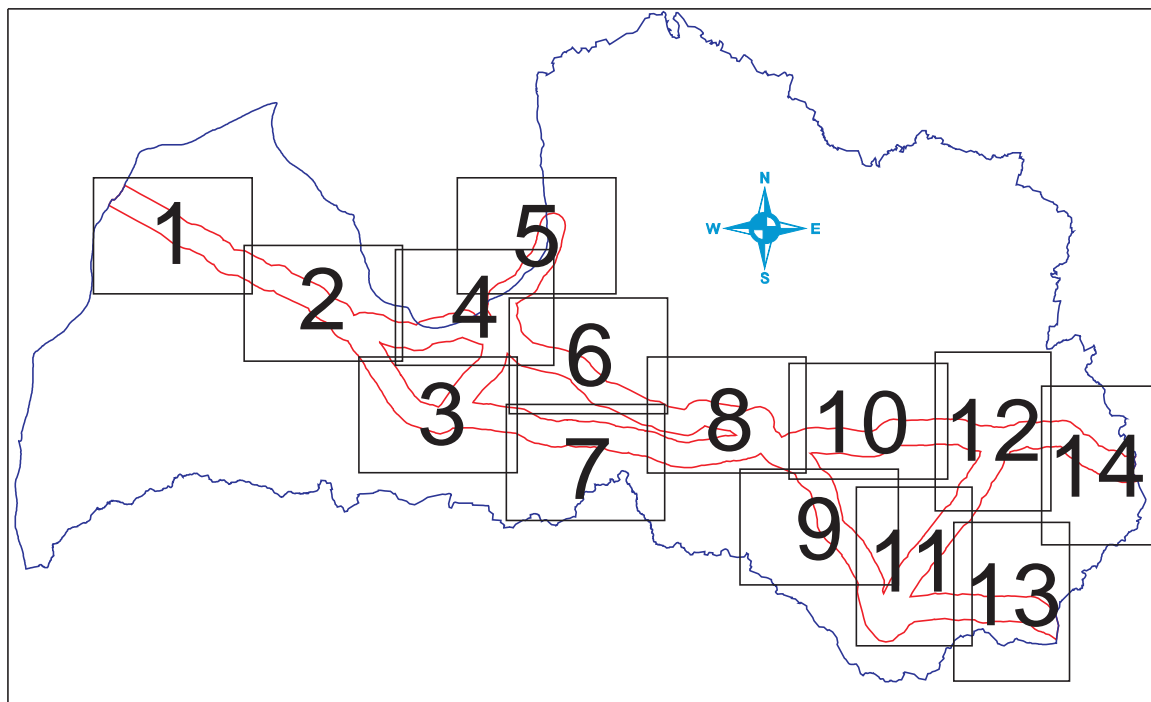

Kvartāra nogulumu karšu lapu sadalījums

Kvartāra nogulumu apzīmējumi / legend

HOLOCĒNS	HOLOCENE	AUGŠPLEISTOCĒNS Latvijas svīta	UPPER PLEISTOCENE Latvian Formation
bQ_4	Purvu nogulumi. Kūdra Mire deposits. Peat	aQ_3/tv	Aluviālie nogulumi. Smilts, grants, oļājs Alluvial deposits. Sand, gravel, pebble
aQ_4	Aluviālie nogulumi. Smilts, grants, oļājs, aleirīts Alluvial deposits. Sand, gravel, pebble, silt	vQ_3/tv	Eolie nogulumi. Smilts Eolian deposits. Sand
vQ_4	Eolie nogulumi. Smilts Eolian deposits. Sand	lgQ_3/tv^b	Baltijas ledus ezera nogulumi. Smilts, grants, oļājs, aleirīts, māls Baltic Ice Lake deposits. Sand, gravel, pebble, silt, clay
a^dQ_4	Aluviālie deltas nogulumi. Smilts Alluvial deltaic deposits. Sand	lgQ_3/tv	Limnoglaciālie nogulumi. Smilts, aleirīts, māls Glaciolacustrine deposits. Sand, silt, clay
lQ_4	Ezeru nogulumi. Smilts, aleirīts, sapropelis, saldūdens kaļķiezis Lacustrine deposits. Sand, silt, gyttja, freshwater limestone	fQ_3/tv	Fluvioglaciālie nogulumi. Smilts, grants, oļājs Glaciofluvial deposits. Sand, gravel, pebble
mQ_4^h	Litorīnas jūras nogulumi. Smilts, grants, aleirīts Litorina Sea deposits. Sand, gravel, silt	gQ_3/tv	Glaciģēnie nogulumi. Morēnas mālsmilts un smilšmāls Glacigene deposits. Till
mQ_4^{ph}	Pēclitorīnas jūras nogulumi. Smilts, grants, aleirīts Post-Litorina Sea deposits. Sand, gravel, silt		VIDUSPLEISTOCĒNS/ APAKŠPLEISTOCĒNS
mQ_4^{y+ab}	Joldijas jūras un Aneilus ezera nogulumi. Smilts, aleirīts, māls Yoldia Sea and Aneilus Lake deposits. Sand, silt, clay		MIDDLE PLEISTOCENE/ LOWER PLEISTOCENE
			Pirmskvartāra ieži Bedrock