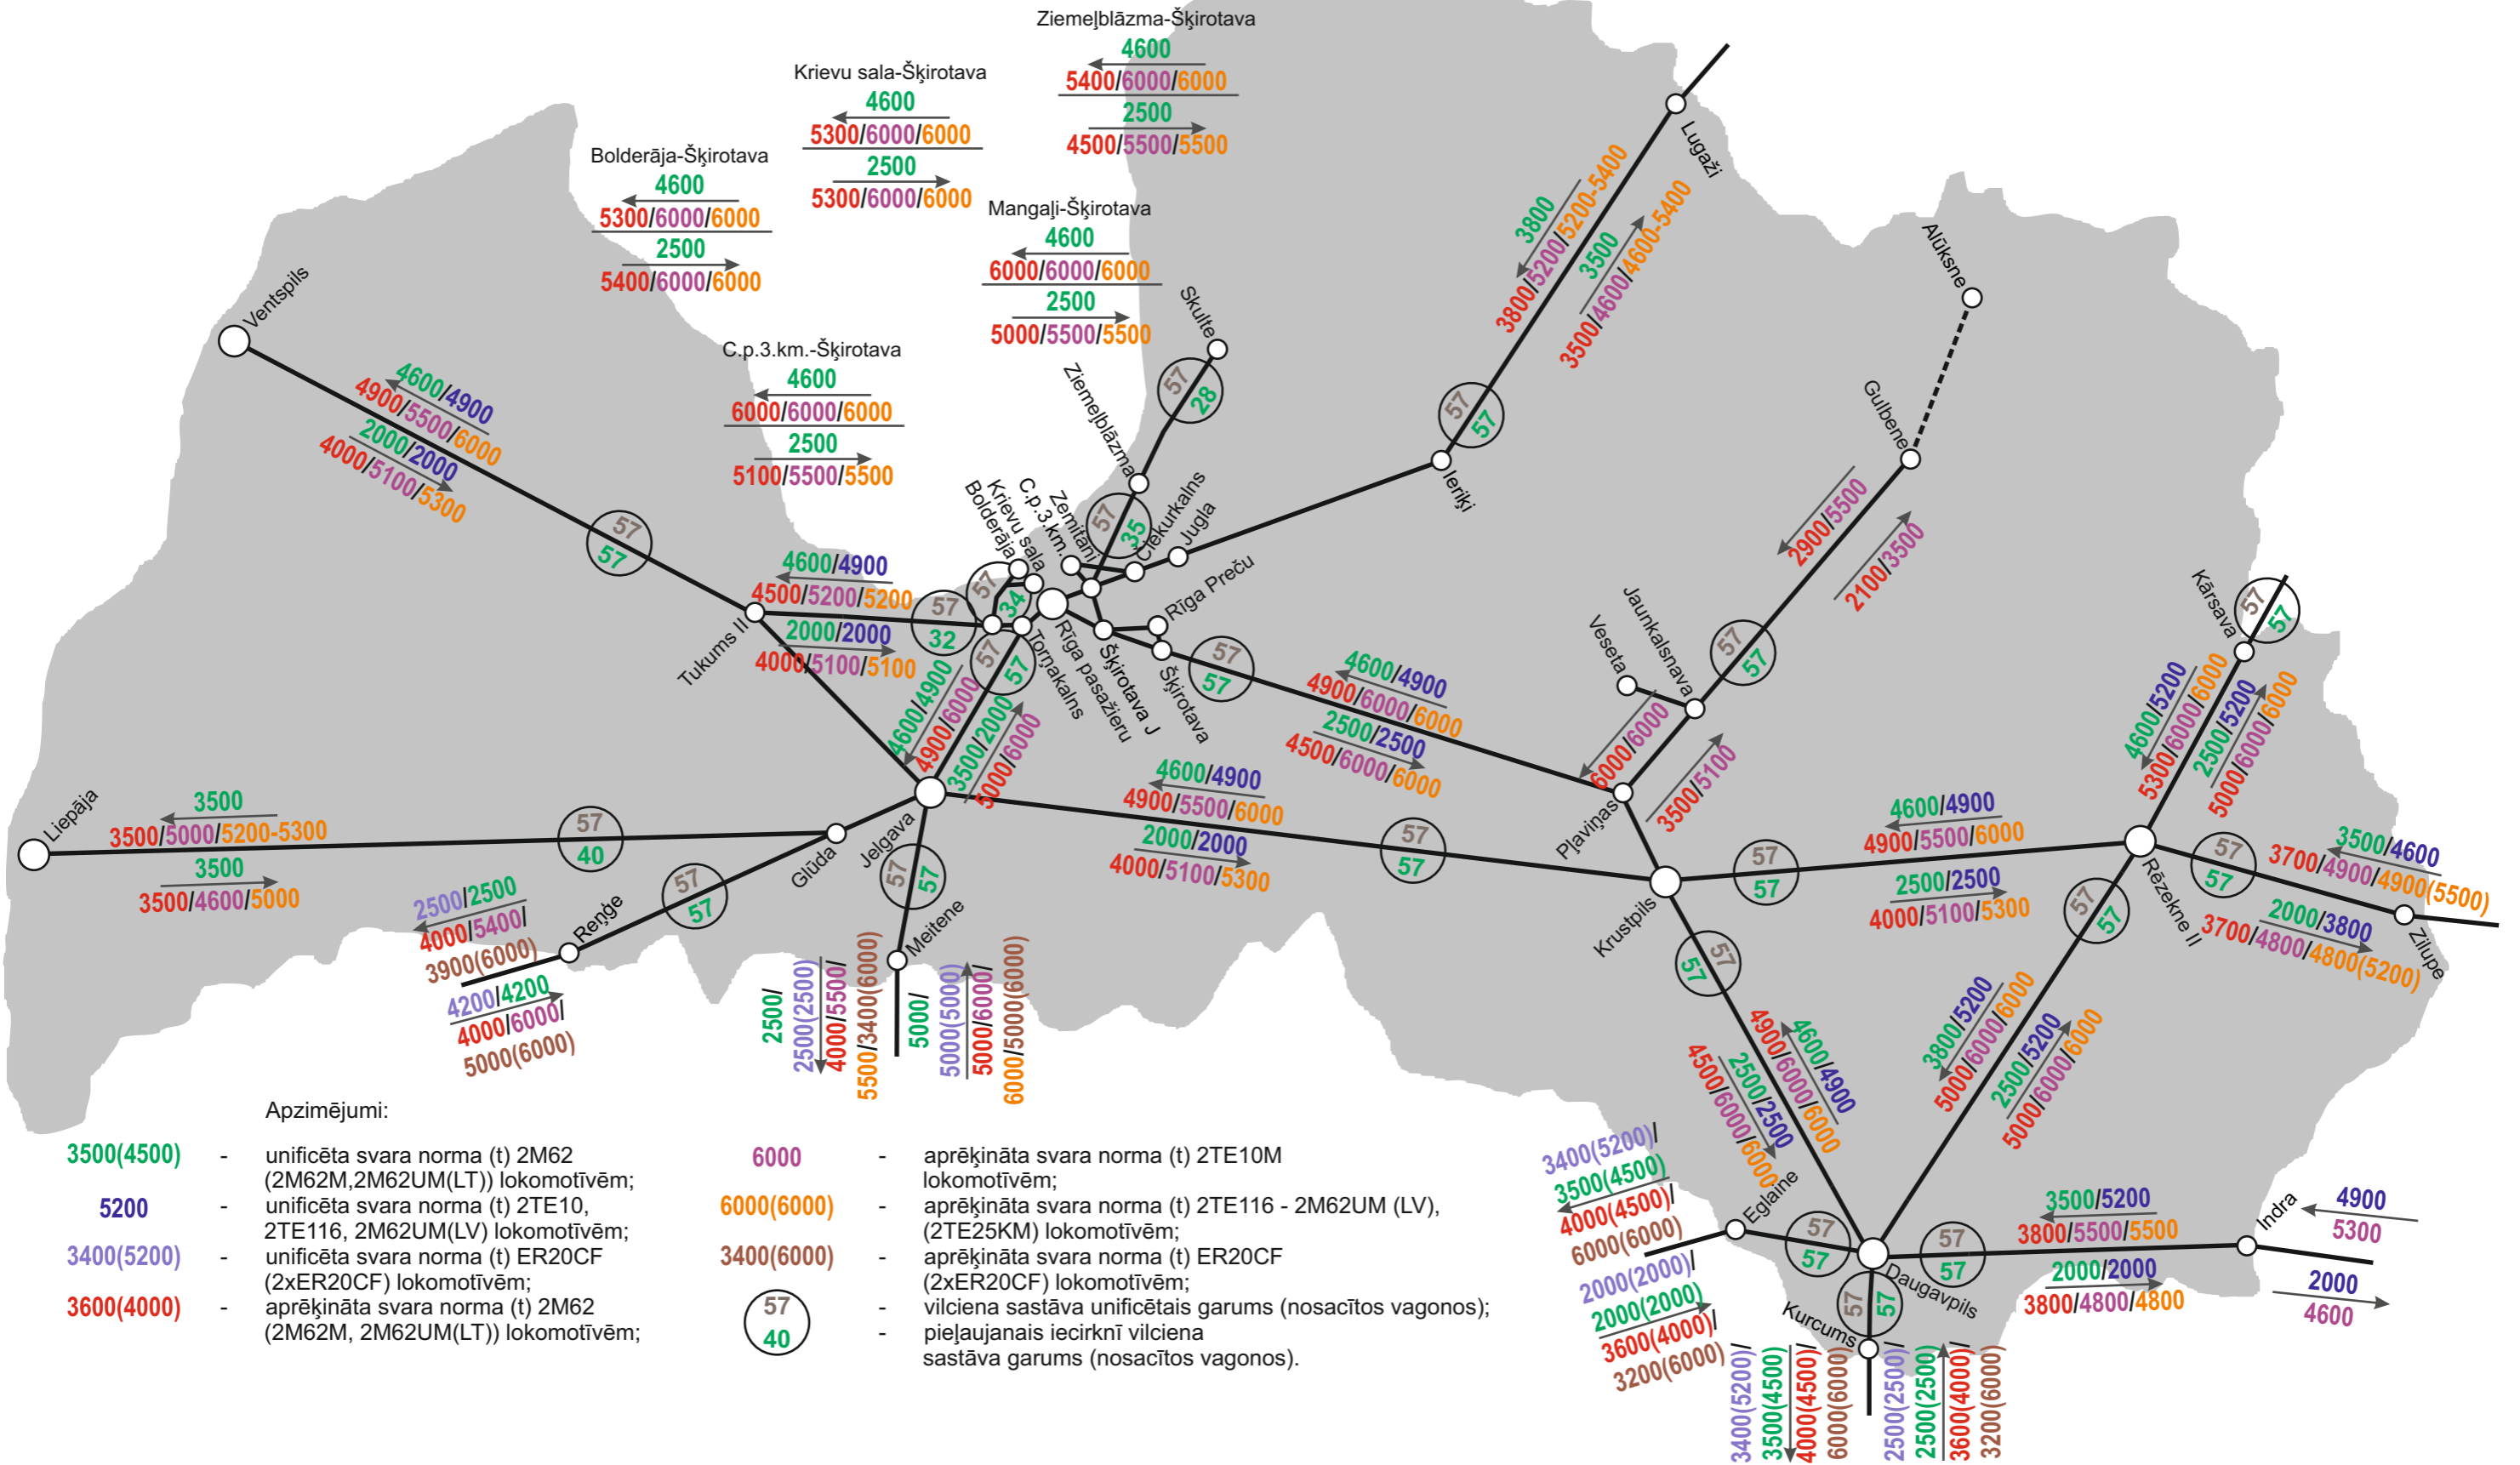

# LATVIJAS DZELZCEĻA KRAVAS VILCIENU SVARA UN GARUMA NORMAS